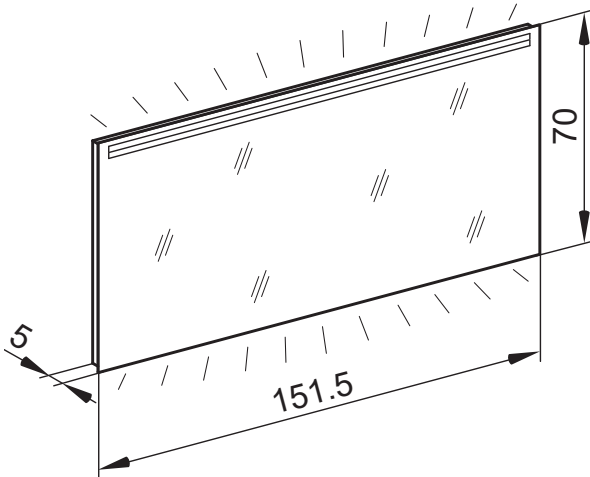

ARANGALINE

Schneider
my swiss mirror

Artikel 1. Ausgabe
Article **621 655** 1. Edition **01-2019**
Articolo 1. Edizione

Art. No **160.351** Mut.

Lichtspiegel ARA/SP 150/LED/SD
Miroir lumineux ARA/SP 150/LED/SD
Specchio con illuminazione ARA/SP 150/LED/SD

W. Schneider+Co AG, CH-8135 Langnau a.A.
www.wschneider.com © 2017