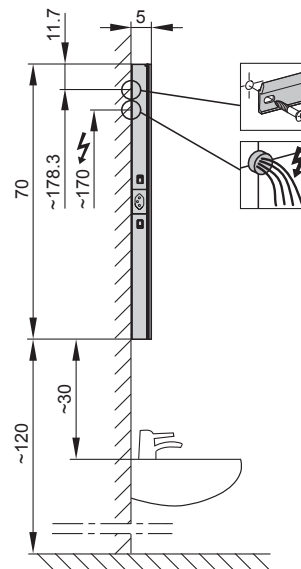

W. Schneider+Co AG, CH-8135 Langnau a.A.
www.wschneider.com © 2017

- LED**
4000 K
- LED**
Optional
3000 K
- 
- IP 20

Montageschiene
Rail de suspension
Guida di montaggio

ARA/SP	A	B
50..	35	(8.25)
60..	35	(13.25)
70..	55	(8.25)
80..	55	(13.25)
90..	65	(13.25)
100..	65	(18.25)
120..	95	(13.25)
130..	95	(18.25)
150..	125	(13.25)

Position Steckdose
Position prise de courant
Posizione presa di corrente

Rahmen in der Montage um 180° drehbar.
Cadre pivotant de 180° lors du montage.
Frame can be rotated by 180° during assembly.

Die Massangaben in cm verstehen sich unter dem Vorbehalt der Werkstoleranzen, eventuell späterer Änderungen sowie weiterer Montagemöglichkeiten. Die Haftung für Folgen fehlerhafter oder unvollständiger Massangaben ist ausgeschlossen. (Art. 100 OR).

Les dimensions en cm s'entendent sous réserve des tolérances d'usine, d'éventuelles modifications ultérieures, de même que de nouvelles possibilités de montage. La responsabilité ne peut être engagée en cas de cotes manquantes ou erronées (CD art. 100).

Le dimensioni in cm s'intendono fatte salve le tolleranze di fabbricazione, le eventuali modifiche successive e le ulteriori alternative di montaggio. Si declina qualsiasi responsabilità per le conseguenze legate a dimensioni errate o incomplete (art. 100 CO).