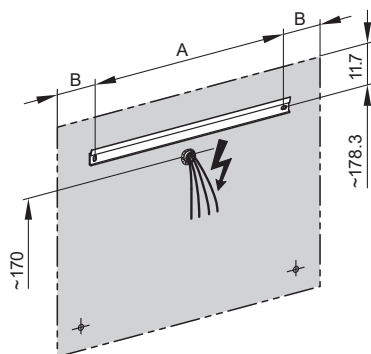

Position Steckdose
Position prise de courant
Posizione presa di corrente

Rahmen in der Montage um 180° drehbar.
Cadre pivotant de 180° lors du montage.
Frame can be rotated by 180° during assembly.

Die Massangaben in cm verstehen sich unter dem Vorbehalt der Werkstoleranzen, eventuell späterer Änderungen sowie weiterer Montagemöglichkeiten. Die Haftung für Folgen fehlerhafter oder unvollständiger Massangaben ist ausgeschlossen. (Art. 100 OR).

Les dimensions en cm s'entendent sous réserve des tolérances d'usine, d'éventuelles modifications ultérieures, de même que de nouvelles possibilités de montage. La responsabilité ne peut être engagée en cas de cotes manquantes ou erronées (CD art. 100).