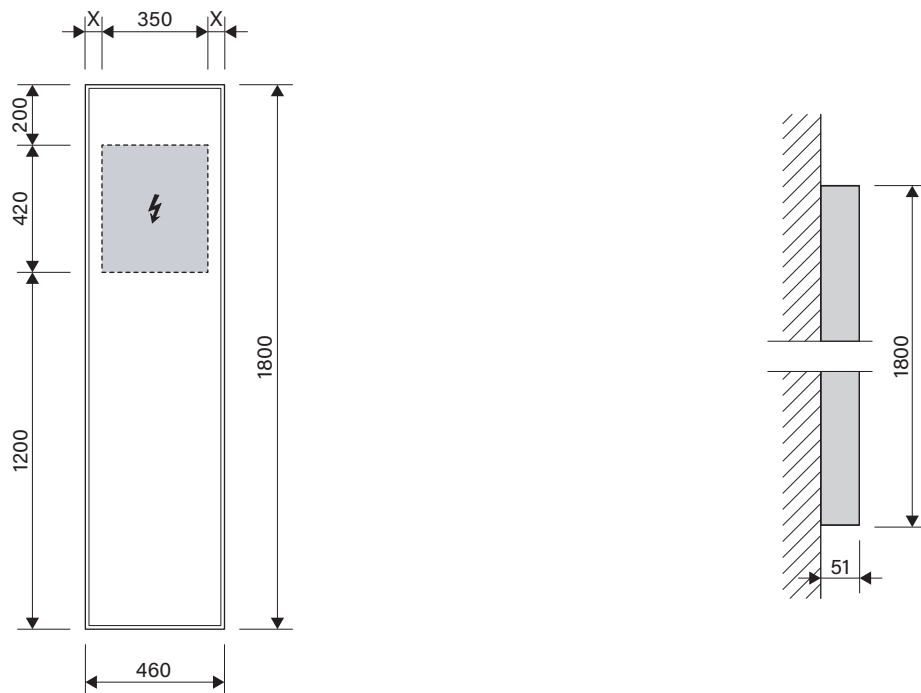

Artikel	1. Ausgabe
Article 621687	1. Edition 7-2020
Articolo	1. Edizione

Art. No 166.247.01.XX	Mut. 1-2025
------------------------------	--------------------

Lichtspiegel Schneider GLOW HCL
Miroir lumineux Schneider GLOW HCL
Specchio con illuminazione Schneider GLOW HCL

schneider
my swiss mirror

Die Massangaben in mm verstehen sich unter dem Vorbehalt der Werkstoleranzen, eventuell späterer Änderungen sowie weiterer Montagemöglichkeiten. Die Haftung für Folgen fehlerhafter oder unvollständiger Massangaben ist ausgeschlossen. (Art. 100 OR).

Les dimensions en mm s'entendent sous réserve des tolérances d'usine, d'éventuelles modifications ultérieures, de même que de nouvelles possibilités de montage. La responsabilité ne peut être engagée en cas de cotes manquantes ou erronées (CD art. 100).

Le dimensioni in mm s'intendono fatte salve le tolleranze di fabbricazione, le eventuali modifiche successive e le ulteriori alternative di montaggio. Si declina qualsiasi responsabilità per le conseguenze legate a dimensioni errate o incomplete (art. 100 CO).