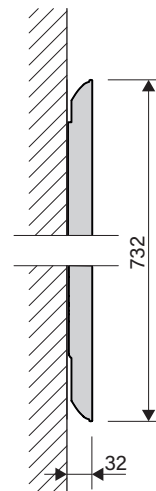

Artikel	1. Ausgabe
Article	1. Edition
Articolo	1. Edizione

621808 **4-2022**

Art. No	196.073.00.XX	Mut.	1-2025
---------	---------------	------	--------

Lichtspiegel Schneider STYLE LED
Miroir lumineux Schneider STYLE LED
Specchio con illuminazione Schneider STYLE LED

Schneider
my swiss mirror

Die Massangaben in mm verstehen sich unter dem Vorbehalt der Werkstoleranzen, eventuell späterer Änderungen sowie weiterer Montagemöglichkeiten. Die Haftung für Folgen fehlerhafter oder unvollständiger Massangaben ist ausgeschlossen. (Art. 100 OR).

Les dimensions en mm s'entendent sous réserve des tolérances d'usine, d'éventuelles modifications ultérieures, de même que de nouvelles possibilités de montage. La responsabilité ne peut être engagée en cas de cotes manquantes ou erronées (CD art. 100).

Le dimensioni in mm s'intendono fatte salve le tolleranze di fabbricazione, le eventuali modifiche successive e le ulteriori alternative di montaggio. Si declina qualsiasi responsabilità per le conseguenze legate a dimensioni errate o incomplete (art. 100 CO).