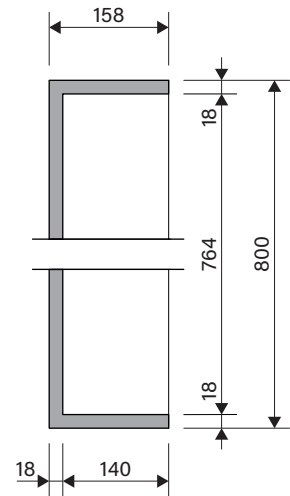

Artikel	1. Ausgabe
Article 621863	1. Edition 4-2020
Articolo	1. Edizione

Art. No 180.890.00.XX	Mut. 1-2025
------------------------------	--------------------

Einbaubox Schneider FILO
Cadre à encastrer Schneider FILO
Telaio ad incasso Schneider FILO

Schneider
my swiss mirror

Die Massangaben in mm verstehen sich unter dem Vorbehalt der Werkstoleranzen, eventuell späterer Änderungen sowie weiterer Montagemöglichkeiten. Die Haftung für Folgen fehlerhafter oder unvollständiger Massangaben ist ausgeschlossen. (Art. 100 OR).

Les dimensions en mm s'entendent sous réserve des tolérances d'usine, d'éventuelles modifications ultérieures, de même que de nouvelles possibilités de montage. La responsabilité ne peut être engagée en cas de cotes manquantes ou erronées (CD art. 100).

Le dimensioni in mm s'intendono fatte salve le tolleranze di fabbricazione, le eventuali modifiche successive e le ulteriori alternative di montaggio. Si declina qualsiasi responsabilità per le conseguenze legate a dimensioni errate o incomplete (art. 100 CO).