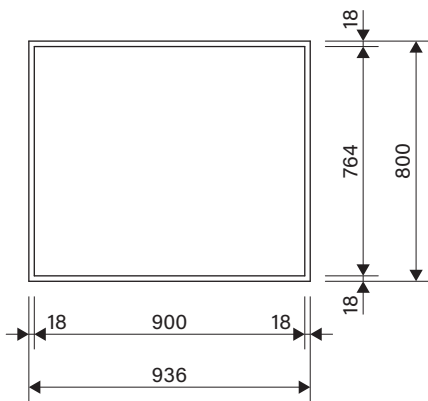

Schneider
my swiss mirror

Die Massangaben in mm verstehen sich unter dem Vorbehalt der Werkstoleranzen, eventuell späterer Änderungen sowie weiterer Montagemöglichkeiten. Die Haftung für Folgen fehlerhafter oder unvollständiger Massangaben ist ausgeschlossen. (Art. 100 OR).

Les dimensions en mm s'entendent sous réserve des tolérances d'usine, d'éventuelles modifications ultérieures, de même que de nouvelles possibilités de montage. La responsabilité ne peut être engagée en cas de cotes manquantes ou erronées (CD art. 100).

Le dimensioni in mm s'intendono fatte salve le tolleranze di fabbricazione, le eventuali modifiche successive e le ulteriori alternative di montaggio. Si declina qualsiasi responsabilità per le conseguenze legate a dimensioni errate o incomplete (art. 100 CO).