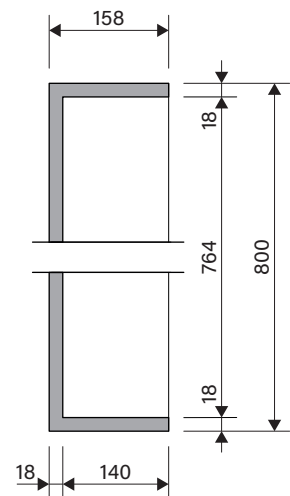

Artikel	1. Ausgabe
Article <b>621864</b>	1. Edition <b>4-2020</b>
Articolo	1. Edizione

Art. No <b>180.900.00.XX</b>	Mut. <b>1-2025</b>
------------------------------	--------------------

**Einbaubox Schneider FILO**  
**Cadre à encastrer Schneider FILO**  
**Telaio ad incasso Schneider FILO**

**Schneider**  
my swiss mirror

Die Massangaben in mm verstehen sich unter dem Vorbehalt der Werkstoleranzen, eventuell späterer Änderungen sowie weiterer Montagemöglichkeiten. Die Haftung für Folgen fehlerhafter oder unvollständiger Massangaben ist ausgeschlossen. (Art. 100 OR).

*Les dimensions en mm s'entendent sous réserve des tolérances d'usine, d'éventuelles modifications ultérieures, de même que de nouvelles possibilités de montage. La responsabilité ne peut être engagée en cas de cotes manquantes ou erronées (CD art. 100).*

Le dimensioni in mm s'intendono fatte salve le tolleranze di fabbricazione, le eventuali modifiche successive e le ulteriori alternative di montaggio. Si declina qualsiasi responsabilità per le conseguenze legate a dimensioni errate o incomplete (art. 100 CO).