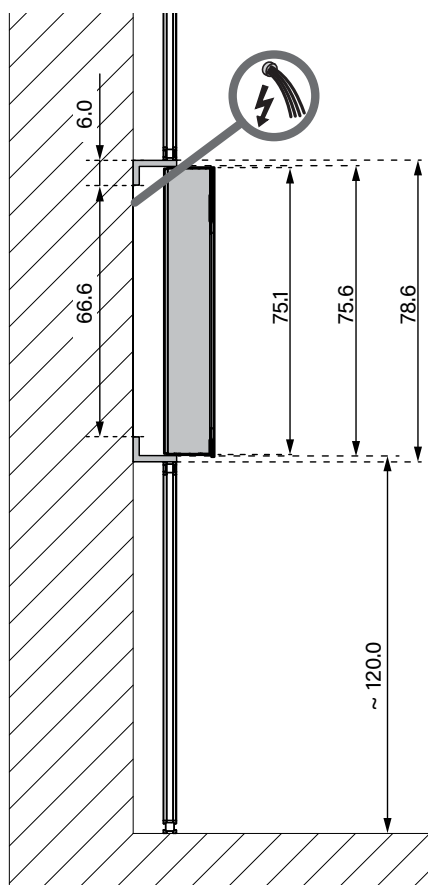

www.wschneider.com © 2020

Vorwand-Montage

Fixation sur le support de montage

Installazione richiesta

Rahmen	A	B
E751 50..	53.0	50.0
E751 60..	63.0	60.0
E751 70..	73.0	70.0
E751 80..	83.0	80.0
E751 90..	93.0	90.0
E751 100..	103.0	100.0
E751 120..	123.0	120.0
E751 130..	133.0	130.0
E751 150..	153.0	150.0

Les dimensions en cm s'entendent sous réserve des tolérances d'usine, d'éventuelles modifications ultérieures, de même que de nouvelles possibilités de montage. La responsabilité ne peut être engagée en cas de cotes manquantes ou erronées (CD art. 100).

Le dimensioni in cm s'intendono fatte salve le tolleranze di fabbricazione, le eventuali modifiche successive e le ulteriori alternative di montaggio. Si declina qualsiasi responsabilità per le conseguenze legate a dimensioni errate o incomplete (art. 100 CO).