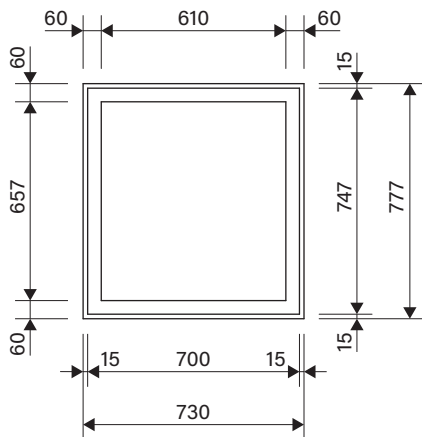

Schneider
my swiss mirror

Die Massangaben in mm verstehen sich unter dem Vorbehalt der Werkstoleranzen, eventuell späterer Änderungen sowie weiterer Montagemöglichkeiten. Die Haftung für Folgen fehlerhafter oder unvollständiger Massangaben ist ausgeschlossen. (Art. 100 OR).

Les dimensions en mm s'entendent sous réserve des tolérances d'usine, d'éventuelles modifications ultérieures, de même que de nouvelles possibilités de montage. La responsabilité ne peut être engagée en cas de cotes manquantes ou erronées (CD art. 100).

Le dimensioni in mm s'intendono fatte salve le tolleranze di fabbricazione, le eventuali modifiche successive e le ulteriori alternative di montaggio. Si declina qualsiasi responsabilità per le conseguenze legate a dimensioni errate o incomplete (art. 100 CO).