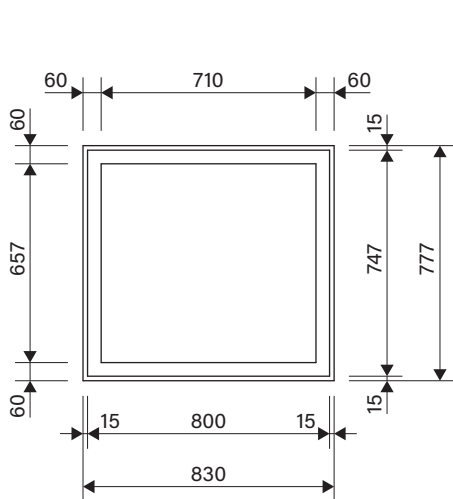

Schneider
my swiss mirror

Die Massangaben in mm verstehen sich unter dem Vorbehalt der Werkstoleranzen, eventuell späterer Änderungen sowie weiterer Montagemöglichkeiten. Die Haftung für Folgen fehlerhafter oder unvollständiger Massangaben ist ausgeschlossen. (Art. 100 OR).

Les dimensions en mm s'entendent sous réserve des tolérances d'usine, d'éventuelles modifications ultérieures, de même que de nouvelles possibilités de montage. La responsabilité ne peut être engagée en cas de cotes manquantes ou erronées (CD art. 100).

Le dimensioni in mm s'intendono fatte salve le tolleranze di fabbricazione, le eventuali modifiche successive e le ulteriori alternative di montaggio. Si declina qualsiasi responsabilità per le conseguenze legate a dimensioni errate o incomplete (art. 100 CO).