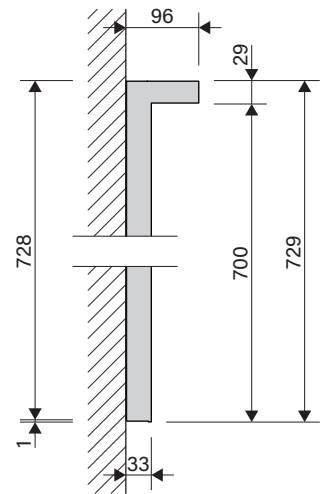

Artikel	1. Ausgabe
Article 622000	1. Edition 1-2022
Articolo	1. Edizione

Art. No 197.050.01.XX	Mut. 1-2025
------------------------------	--------------------

Lichtspiegel Schneider BORDO TW
Miroir lumineux Schneider BORDO TW
Specchio con illuminazione Schneider BORDO TW

schneider
my swiss mirror

Die Massangaben in mm verstehen sich unter dem Vorbehalt der Werkstoleranzen, eventuell späterer Änderungen sowie weiterer Montagemöglichkeiten. Die Haftung für Folgen fehlerhafter oder unvollständiger Massangaben ist ausgeschlossen. (Art. 100 OR).

Les dimensions en mm s'entendent sous réserve des tolérances d'usine, d'éventuelles modifications ultérieures, de même que de nouvelles possibilités de montage. La responsabilité ne peut être engagée en cas de cotes manquantes ou erronées (CD art. 100).

Le dimensioni in mm s'intendono fatte salve le tolleranze di fabbricazione, le eventuali modifiche successive e le ulteriori alternative di montaggio. Si declina qualsiasi responsabilità per le conseguenze legate a dimensioni errate o incomplete (art. 100 CO).