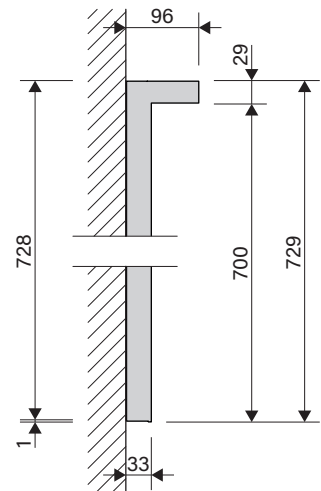

Artikel	1. Ausgabe	
Article	1. Edition	1-2022
Articolo	1. Edizione	

Art. No	197.070.01.XX	Mut.	1-2025
---------	----------------------	------	---------------

Lichtspiegel Schneider BORDO TW
Miroir lumineux Schneider BORDO TW
Specchio con illuminazione Schneider BORDO TW

Schneider
my swiss mirror

Die Massangaben in mm verstehen sich unter dem Vorbehalt der Werkstoleranzen, eventuell späterer Änderungen sowie weiterer Montagemöglichkeiten. Die Haftung für Folgen fehlerhafter oder unvollständiger Massangaben ist ausgeschlossen. (Art. 100 OR).

Les dimensions en mm s'entendent sous réserve des tolérances d'usine, d'éventuelles modifications ultérieures, de même que de nouvelles possibilités de montage. La responsabilité ne peut être engagée en cas de cotes manquantes ou erronées (CD art. 100).

Le dimensioni in mm s'intendono fatte salve le tolleranze di fabbricazione, le eventuali modifiche successive e le ulteriori alternative di montaggio. Si declina qualsiasi responsabilità per le conseguenze legate a dimensioni errate o incomplete (art. 100 CO).