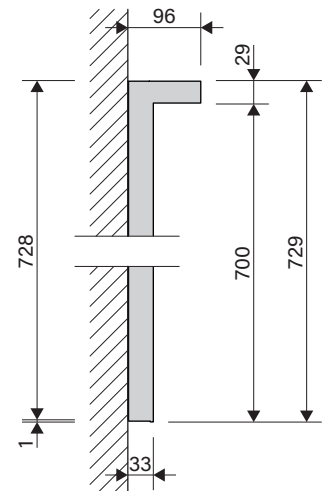

**Lichtspiegel Schneider BORDO TW**  
**Miroir lumineux Schneider BORDO TW**  
**Specchio con illuminazione Schneider BORDO TW**

**schneider**  
my swiss mirror

Die Massangaben in mm verstehen sich unter dem Vorbehalt der Werkstoleranzen, eventuell späterer Änderungen sowie weiterer Montagemöglichkeiten. Die Haftung für Folgen fehlerhafter oder unvollständiger Massangaben ist ausgeschlossen. (Art. 100 OR).

*Les dimensions en mm s'entendent sous réserve des tolérances d'usine, d'éventuelles modifications ultérieures, de même que de nouvelles possibilités de montage. La responsabilité ne peut être engagée en cas de cotes manquantes ou erronées (CD art. 100).*

Le dimensioni in mm s'intendono fatte salve le tolleranze di fabbricazione, le eventuali modifiche successive e le ulteriori alternative di montaggio. Si declina qualsiasi responsabilità per le conseguenze legate a dimensioni errate o incomplete (art. 100 CO).