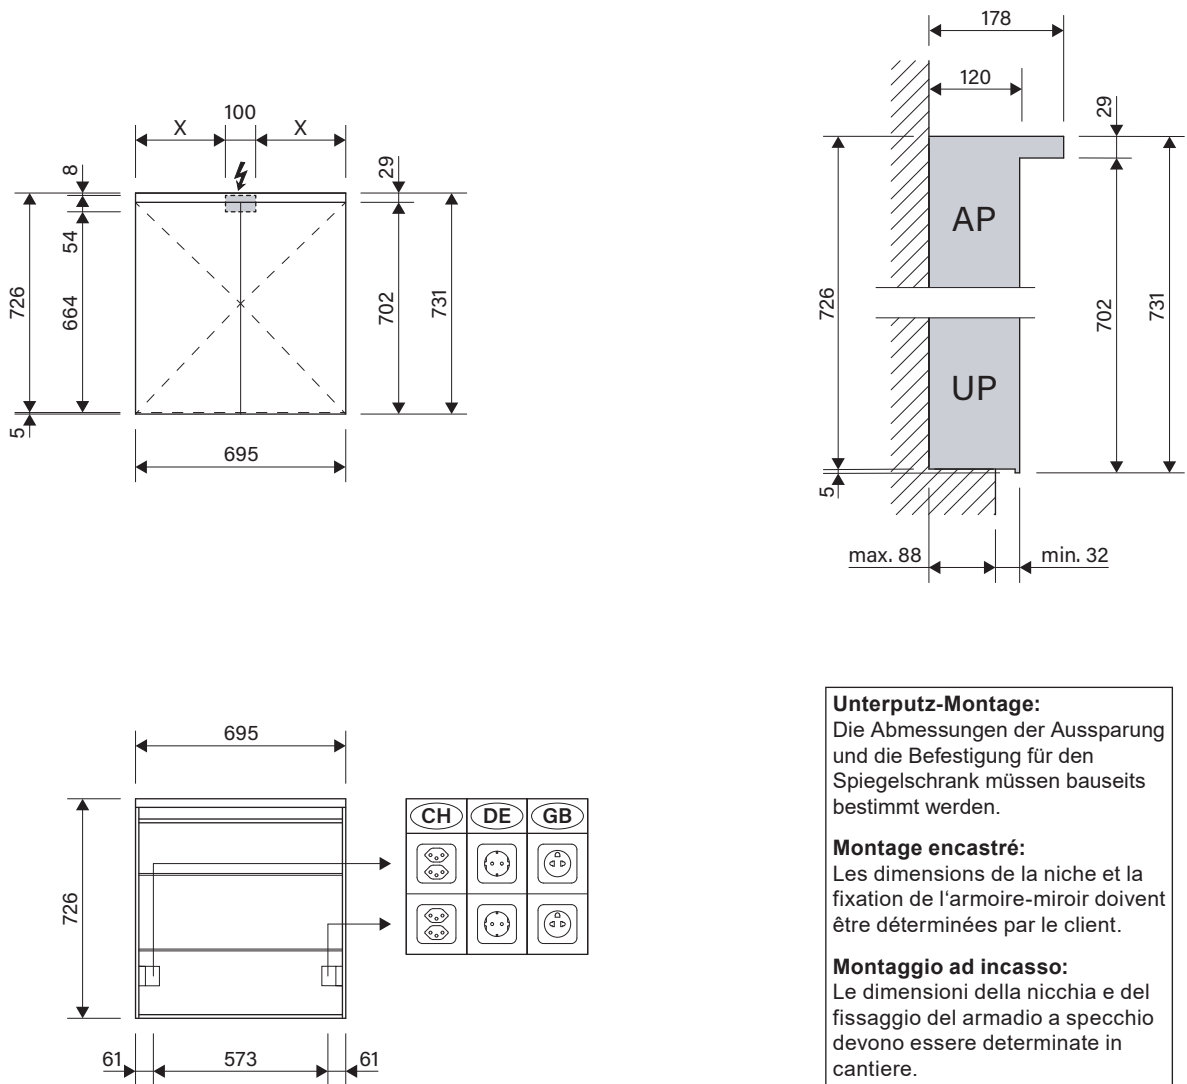

**Schneider**  
 my swiss mirror

**Unterputz-Montage:**  
 Die Abmessungen der Aussparung und die Befestigung für den Spiegelschrank müssen bauseits bestimmt werden.

**Montage encastré:**  
 Les dimensions de la niche et la fixation de l'armoire-miroir doivent être déterminées par le client.

**Montaggio ad incasso:**  
 Le dimensioni della nicchia e del fissaggio dell'armadio a specchio devono essere determinate in cantiere.

Die Massangaben in mm verstehen sich unter dem Vorbehalt der Werkstoleranzen, eventuell späterer Änderungen sowie weiterer Montagemöglichkeiten. Die Haftung für Folgen fehlerhafter oder unvollständiger Massangaben ist ausgeschlossen. (Art. 100 OR).

Les dimensions en mm s'entendent sous réserve des tolérances d'usine, d'éventuelles modifications ultérieures, de même que de nouvelles possibilités de montage. La responsabilité ne peut être engagée en cas de cotes manquantes ou erronées (CD art. 100).

Le dimensioni in mm s'intendono fatte salve le tolleranze di fabbricazione, le eventuali modifiche successive e le ulteriori alternative di montaggio. Si declina qualsiasi responsabilità per le conseguenze legate a dimensioni errate o incomplete (art. 100 CO).