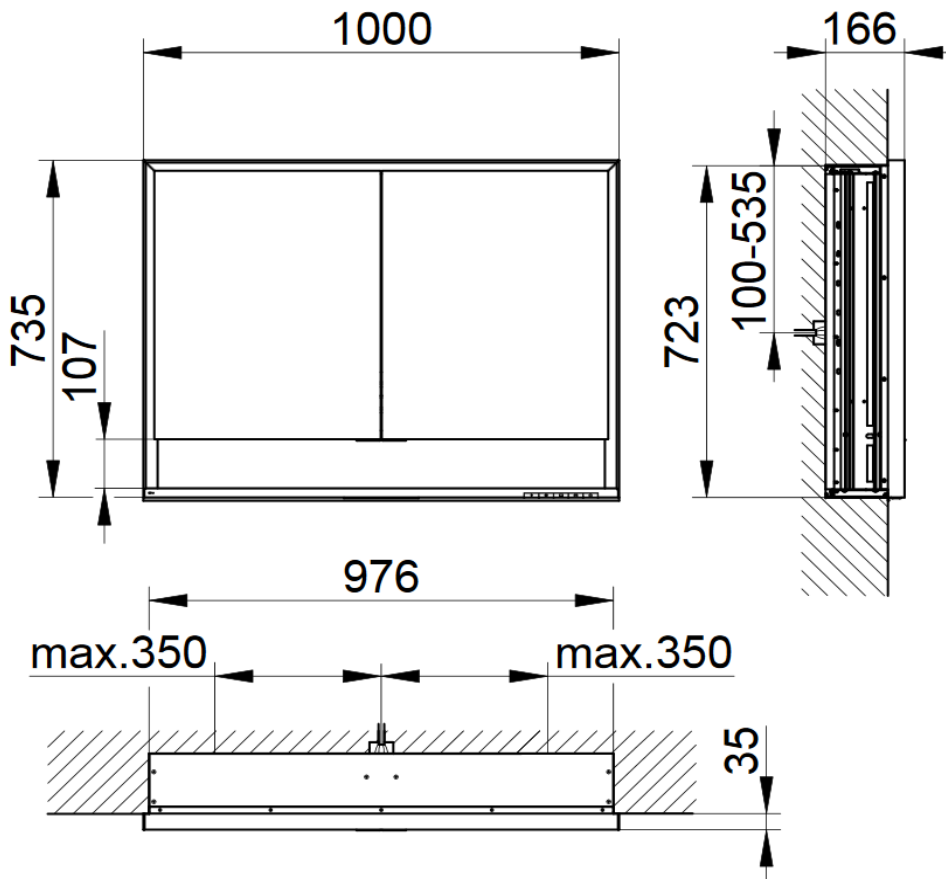

Artikel	1. Ausgabe	
Article	<b>632149</b>	1. Edition <b>2-2018</b>
Articolo	1. Edizione	
Art. No	<b>14314 171321</b>	<b>Mut.</b>
<b>Spiegelschrank ROYAL LUMOS UP</b>		
<b>Armoire de toilette ROYAL LUMOS UP</b>		
<b>Armadietto da bagno ROYAL LUMOS UP</b>		

**KEUCO®**

Die Massangaben in Millimeter verstehen sich unter dem Vorbehalt der Werkstoleranzen, eventuell späterer Änderungen sowie weiterer Montagemöglichkeiten. Die Haftung für Folgen fehlerhafter oder unvollständiger Massangaben ist ausgeschlossen (Art. 100 OR).

*Les dimensions en millimètre s'entendent sous réserve des tolérances d'usine, d'éventuelles modifications ultérieures, de même que de nouvelles possibilités de montage. La responsabilité ne peut être engagée en cas de cotes manquantes ou erronées (CD art. 100).*

Le dimensioni in millimetri s'intendono fatte salve le tolleranze di fabbricazione, le eventuali modifiche successive e le ulteriori alternative di montaggio. Si declina qualsiasi responsabilità per le conseguenze legate a dimensioni errate o incomplete (art. 100 CO).