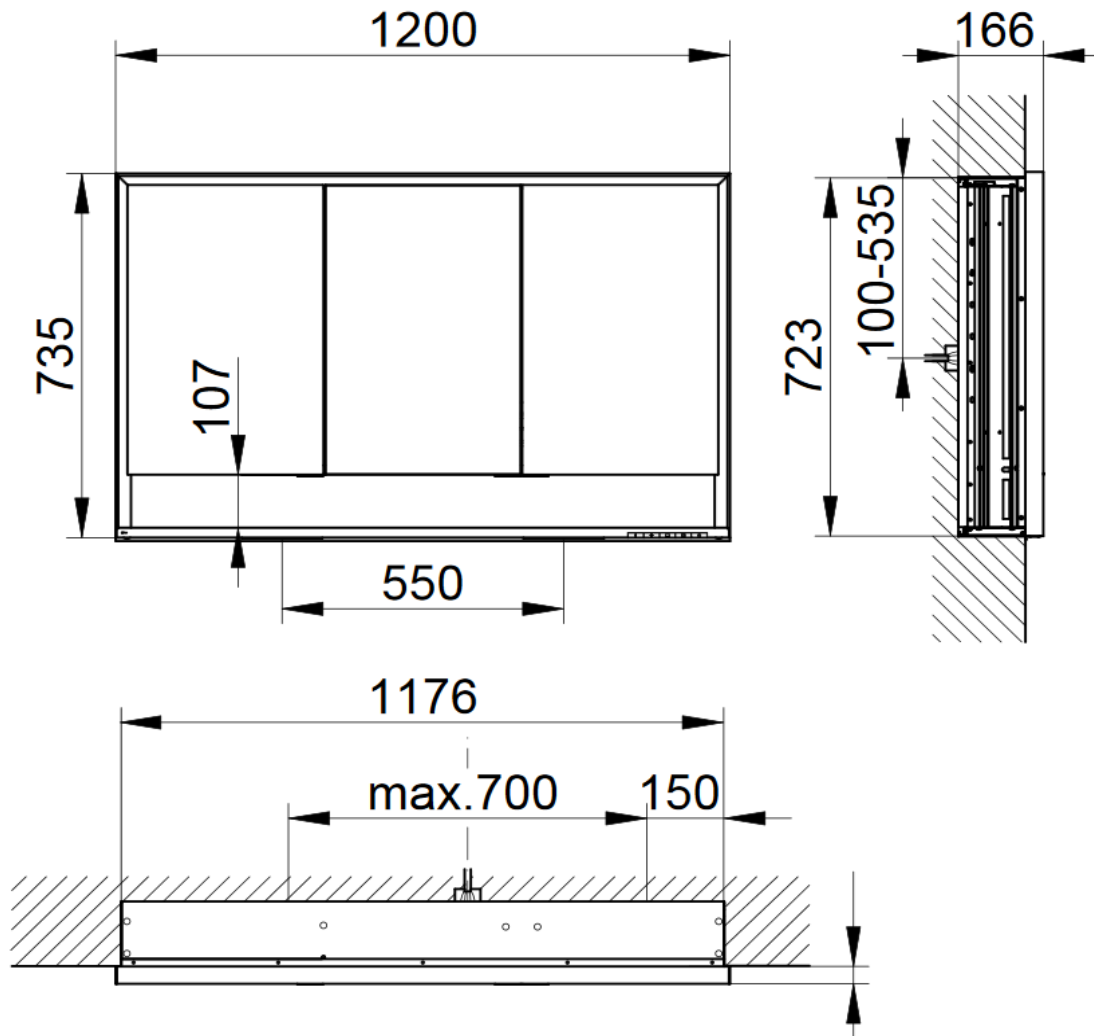

Artikel		1. Ausgabe	
Article	632150	1. Edition	2-2018
Articolo		1. Edizione	
Art. No	14315 171321	Mut.	
Spiegelschrank ROYAL LUMOS UP			
Armoire de toilette ROYAL LUMOS UP			
Armadietto da bagno ROYAL LUMOS UP			

KEUCO®

Die Massangaben in Millimeter verstehen sich unter dem Vorbehalt der Werkstoleranzen, eventuell späterer Änderungen sowie weiterer Montagemöglichkeiten. Die Haftung für Folgen fehlerhafter oder unvollständiger Massangaben ist ausgeschlossen (Art. 100 OR).

Les dimensions en millimètre s'entendent sous réserve des tolérances d'usine, d'éventuelles modifications ultérieures, de même que de nouvelles possibilités de montage. La responsabilité ne peut être engagée en cas de cotes manquantes ou erronées (CD art. 100).

Le dimensioni in millimetri s'intendono fatte salve le tolleranze di fabbricazione, le eventuali modifiche successive e le ulteriori alternative di montaggio. Si declina qualsiasi responsabilità per le conseguenze legate a dimensioni errate o incomplete (art. 100 CO).