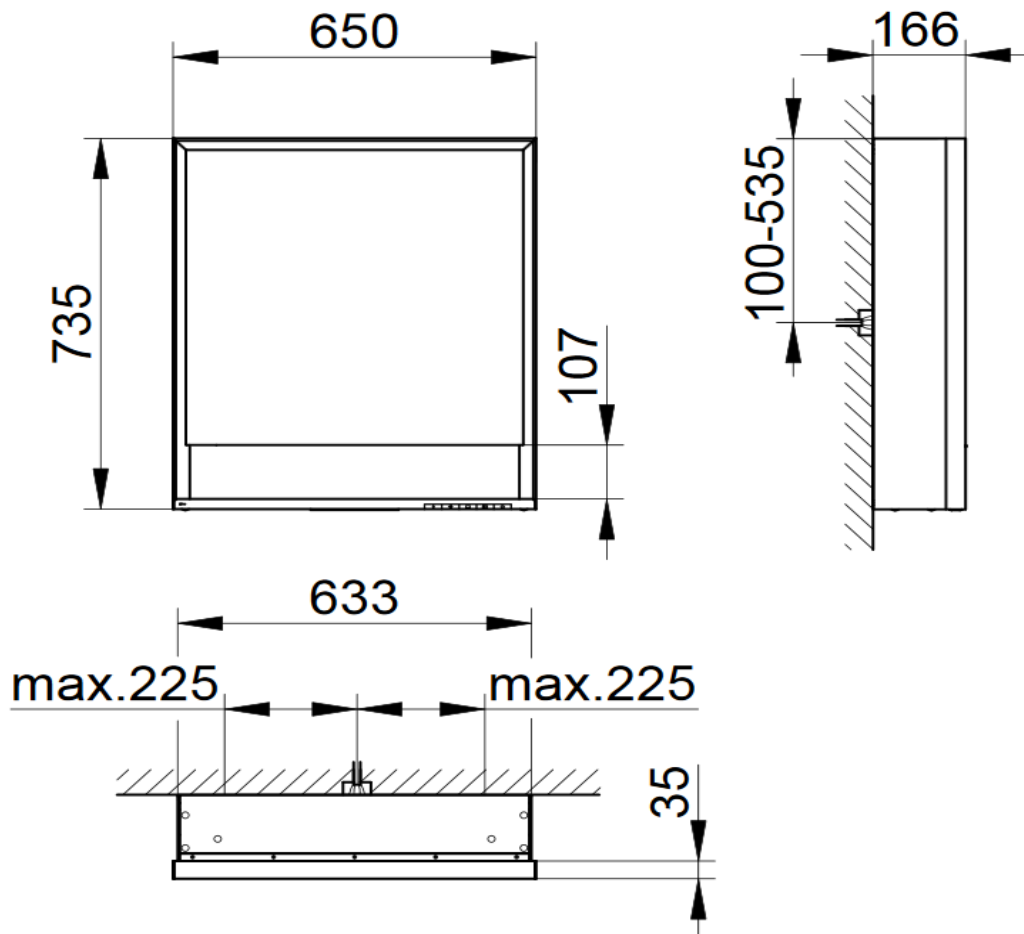

KEUCO®

Die Massangaben in Millimeter verstehen sich unter dem Vorbehalt der Werkstoleranzen, eventuell späterer Änderungen sowie weiterer Montagemöglichkeiten. Die Haftung für Folgen fehlerhafter oder unvollständiger Massangaben ist ausgeschlossen (Art. 100 OR).

Les dimensions en millimètre s'entendent sous réserve des tolérances d'usine, d'éventuelles modifications ultérieures, de même que de nouvelles possibilités de montage. La responsabilité ne peut être engagée en cas de cotes manquantes ou erronées (CD art. 100).

Le dimensioni in millimetri s'intendono fatte salve le tolleranze di fabbricazione, le eventuali modifiche successive e le ulteriori alternative di montaggio. Si declina qualsiasi responsabilità per le conseguenze legate a dimensioni errate o incomplete (art. 100 CO).