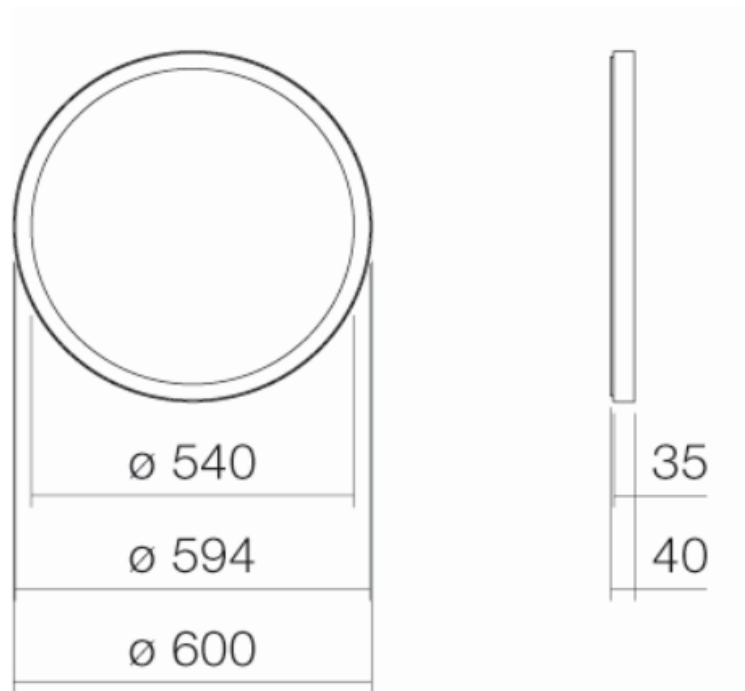

Alape[™]

Die Massangaben in Millimeter verstehen sich unter dem Vorbehalt der Werkstoleranzen, eventuell späterer Änderungen sowie weiterer Montagemöglichkeiten. Die Haftung für Folgen fehlerhafter oder unvollständiger Massangaben ist ausgeschlossen (Art. 100 OR).

Les dimensions en millimètre s'entendent sous réserve des tolérances d'usine, d'éventuelles modifications ultérieures, de même que de nouvelles possibilités de montage. La responsabilité ne peut être engagée en cas de cotes manquantes ou erronées (CD art. 100).

Le dimensioni in millimetri s'intendono fatte salve le tolleranze di fabbricazione, le eventuali modifiche successive e le ulteriori alternative di montaggio. Si declina qualsiasi responsabilità per le conseguenze legate a dimensioni errate o incomplete (art. 100 CO).