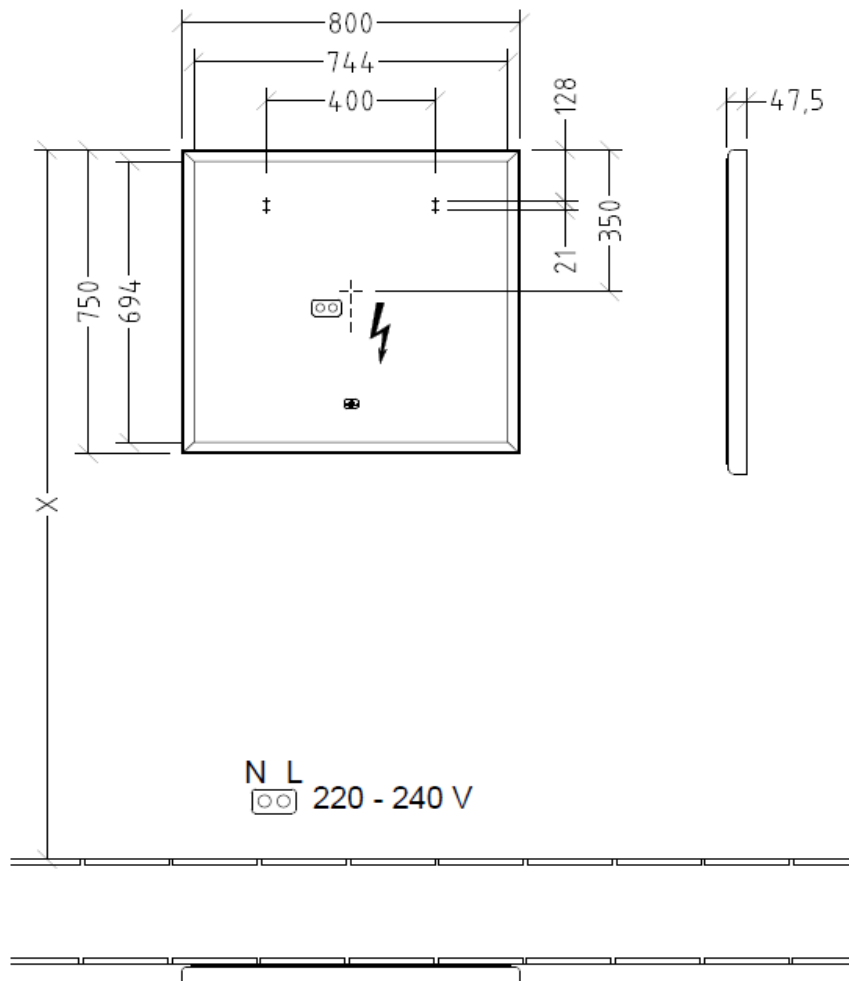

Artikel	1. Ausgabe	
Article	661215	1. Edition 7-2021
Articolo		1. Edizione
Art. No	A46380XX	Mut.
Lichtspiegel SUBWAY 3.0		
Miroir lumineux SUBWAY 3.0		
Specchio illuminazione SUBWAY 3.0		

Die Massangaben in Millimeter verstehen sich unter dem Vorbehalt der Werkstoleranzen, eventuell späterer Änderungen sowie weiterer Montagemöglichkeiten. Die Haftung für Folgen fehlerhafter oder unvollständiger Massangaben ist ausgeschlossen (Art. 100 OR).

Les dimensions en millimètre s'entendent sous réserve des tolérances d'usine, d'éventuelles modifications ultérieures, de même que de nouvelles possibilités de montage. La responsabilité ne peut être engagée en cas de cotes manquantes ou erronées (CD art. 100).

Le dimensioni in millimetri s'intendono fatte salve le tolleranze di fabbricazione, le eventuali modifiche successive e le ulteriori alternative di montaggio. Si declina qualsiasi responsabilità per le conseguenze legate a dimensioni errate o incomplete (art. 100 CO).