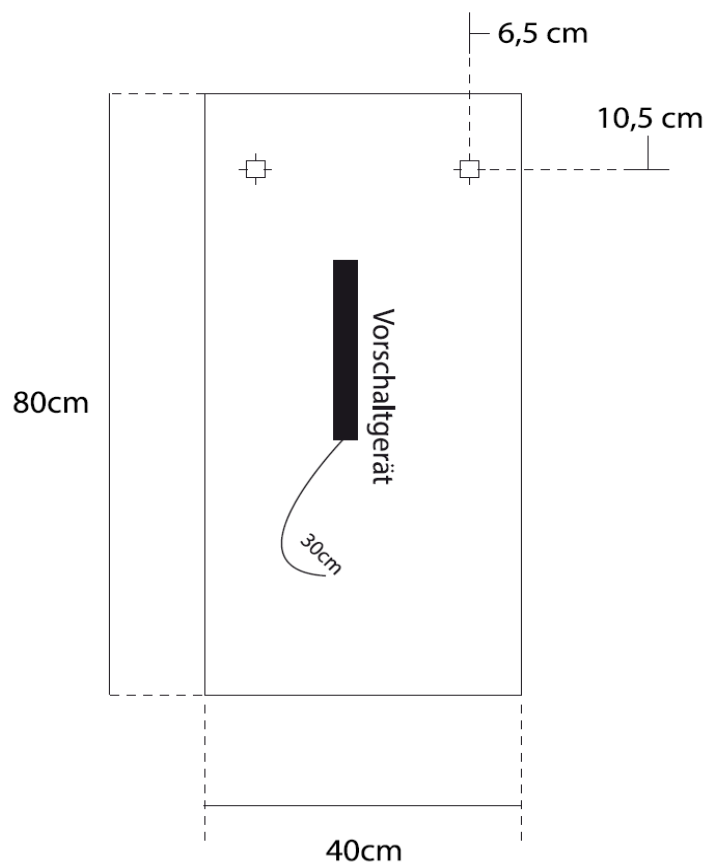

Artikel	664120	1. Ausgabe	
Article		1. Edition	1-2017
Articolo		1. Edizione	
Art. No	3304040080	Mut.	

**Lichtspiegel RUOTARE**  
**Miroir lumineux RUOTARE**  
**Specchio con illumin. RUOTARE**

Die Massangaben in cm verstehen sich unter dem Vorbehalt der Werkstoleranzen, eventuell späterer Änderungen sowie weiterer Montagemöglichkeiten. Die Haftung für Folgen fehlerhafter oder unvollständiger Massangaben ist ausgeschlossen (Art. 100 OR).

*Les dimensions en cm s'entendent sous réserve des tolérances d'usine, d'éventuelles modifications ultérieures, de même que de nouvelles possibilités de montage. La responsabilité ne peut être engagée en cas de cotes manquantes ou erronées (CD art. 100).*

Le dimensioni in cm s'intendono fatte salve le tolleranze di fabbricazione, le eventuali modifiche successive e le ulteriori alternative di montaggio. Si declina qualsiasi responsabilità per le conseguenze legate a dimensioni errate o incomplete (art. 100 CO).