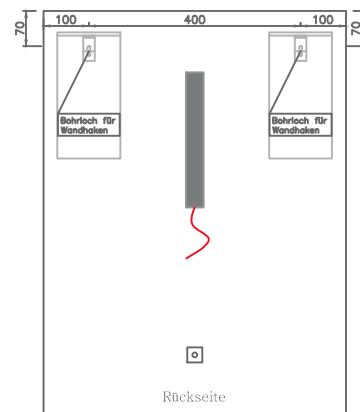

Artikel Article Articolo	664 341	1. Ausgabe 1. Edition 1. Edizione	05-2018
Art. No.	401709831 272 0	Mut.	

600 x 800 x 40

Lichtspiegel: Clemens LED
Miroir lumineux: Clemens LED
Specchio illuminazione: Clemens LED

Copyright

Perspektive

Vorderseite

Rückseite

Querschnitt

Legende

Befestigungsset / Set de fixation / Fissaggio

Leuchte / lampa / lampada

elektrischer Stromwandler 220V / Transformateur de courant 220V / Transformatorec 220V

Zuleitung / Câble d'alimentation / Cavo de l'adduzione

Druckknopf / button-pression / bottone-pressione

Die Maßangaben in Millimeter verstehen sich unter dem Vorbehalt der Werkstoleranzen, eventuelle spätere Änderungen sowie weitere Montagemöglichkeiten. Die Haftung für Folgen fehlerhafter oder unvollständiger Maßangaben ist ausgeschlossen. (Art. 100 OR)

Les indications de mesures en millimètres s'entendent sous réserve de la tolérance d'usage, d'éventuels changements postérieurs, ainsi que d'autres possibilités de montage. La responsabilité est exclue en cas de problèmes engendrés par des mesures incorrectes ou incomplètes. (CD Art.100)