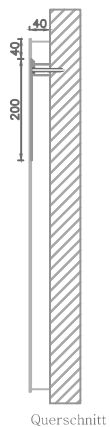

Artikel Article Articolo	664 341	1. Ausgabe 1. Edition 1. Edizione	05-2018
Art. No.	401709831 272 0	Mut.	

600 x 800 x 40

Lichtspiegel: Clemens LED
Miroir lumineux: Clemens LED
Specchio illuminazione: Clemens LED

Copyright

Perspektive

Vorderseite

Rückseite

Querschnitt

Legende

Befestigungsset / Set de fixation / Fissaggio

Leuchte / lampa / lampada

elektrischer Stromwandler 220V / Transformateur de courant 220V / Transformatorec 220V

Zuleitung / Câble d'alimentation / Cavo de l'adduzione

Druckknopf / button-pression / bottone-pressione

Die Maßangaben in Millimeter verstehen sich unter dem Vorbehalt der Werkstoleranzen, eventuelle spätere Änderungen sowie weitere Montagemöglichkeiten. Die Haftung für Folgen fehlerhafter oder unvollständiger Maßangaben ist ausgeschlossen. (Art. 100 OR)