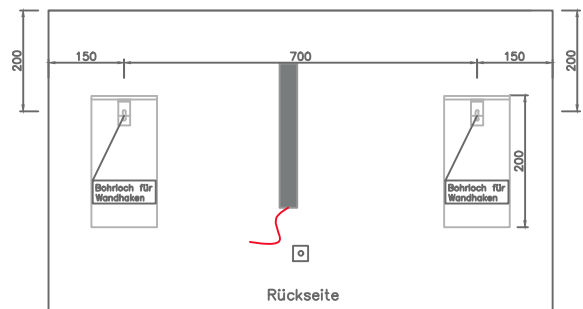

Artikel Article 664 427 Articolo	1. Ausgabe 1. Edition 05–2018 1. Edizione
Art. No. 401709850 663 1	Mut.

1000 x 600 x 40

Lichtspiegel: Toni LED
Miroir lumineux: Toni LED
Specchio illuminazione: Toni LED

Copyright

Legende

Befestigungsset / Set de fixation / Fissaggio

Lichtauslass / Sortie de lumière / Uscita della luce

elektrischer Stromwandler 220V / Transformateur / Transformatorec 220V / de courant 220V

Zuleitung / Câble d'alimentation / Cavo de l'adduzione

Druckknopf / button-pression / bottone-pressione

Die Maßangaben in Millimeter verstehen sich unter dem Vorbehalt der Werkstoleranzen, eventuelle spätere Änderungen sowie weitere Montagemöglichkeiten. Die Haftung für Folgen fehlerhafter oder unvollständiger Maßangaben ist ausgeschlossen. (Art. 100 OR)

Les indications de mesures en millimètres s'entendent sous réserve de la tolérance d'usage, d'éventuels changements postérieurs, ainsi que d'autres possibilités de montage. La responsabilité est exclue en cas de problèmes engendrés par des mesures incorrectes ou incomplètes. (CD Art.100)

Le dimensioni in millimetri s'intendono fatte salve le tolleranze di fabbricazione, le fabbricazione, le eventuali modifiche successive e el ulteriori alternative di montaggio. Si declina qualsiasi responsabilità per le conseguenze a dimensioni errate o incomplete. (art. 100 CO)