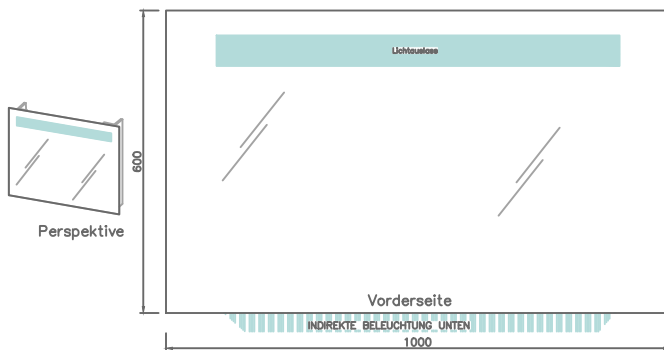

Artikel Article 664 427 Articolo	1. Ausgabe 1. Edition 05–2018 1. Edizione
Art. No. 401709850 663 1	Mut.

1000 x 600 x 40

Lichtspiegel: Toni LED
Miroir lumineux: Toni LED
Specchio illuminazione: Toni LED

Copyright

Legende

Befestigungsset / Set de fixation / Fissaggio

Lichtauslass / Sortie de lumière / Uscita della luce

elektrischer Stromwandler 220V / Transformateur / Transformatorec 220V / de courant 220V

Zuleitung / Câble d'alimentation / Cavo de l'adduzione

Druckknopf / button-pression / bottone-pressione

Die Maßangaben in Millimeter verstehen sich unter dem Vorbehalt der Werkstoleranzen, eventuelle spätere Änderungen sowie weitere Montagemöglichkeiten. Die Haftung für Folgen fehlerhafter oder unvollständiger Maßangaben ist ausgeschlossen. (Art. 100 OR)

Les indications de mesures en millimètres s'entendent sous réserve de la tolérance d'usage, d'éventuels changements postérieurs, ainsi que d'autres possibilités de montage. La responsabilité est exclue en cas de problèmes engendrés par des mesures incorrectes ou incomplètes. (CD Art.100)

Le dimensioni in millimetri s'intendono fatte salve le tolleranze di fabbricazione, le fabbricazione, le eventuali modifiche successive e el ulteriori alternative di montaggio. Si declina qualsiasi responsabilità per le conseguenze a dimensioni errate o incomplete. (art. 100 CO)