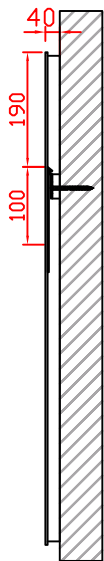

Perspektive

Artikel Article 664 484 Articolo	1.Ausgabe 11-2019 1.Edition 1.Edizione
Art. No. 401709850 0608	
D 550 x 40	
Lichtspiegel: Björn LED Miroir lumineux: Björn LED Specchio illuminazione: Björn LED	
Copyright	

Vorderseite

Rückseite

Querschnitt

Legende	
	Befestigungsset / Set de fixation / Fissaggio
	Lichtauslass / Sortie de lumiere / uscita della luce
	elektrischer Stromwandler 220V / Transformateur de courant 220V / Transformatore 220V
	Zuleitung / Câble d'alimentation / Cavo del adduzione
	Druckknopf / Bouton-pression / bottone-pressione

Die Maßangaben in Millimeter verstehen sich unter dem Vorbehalt der Werkstoleranzen, eventuelle spätere Änderungen sowie weitere Montagemöglichkeiten. Die Haftung für Folgen fehlerhafter oder unvollständiger Maßangaben ist ausgeschlossen. (Art. 100 OR)