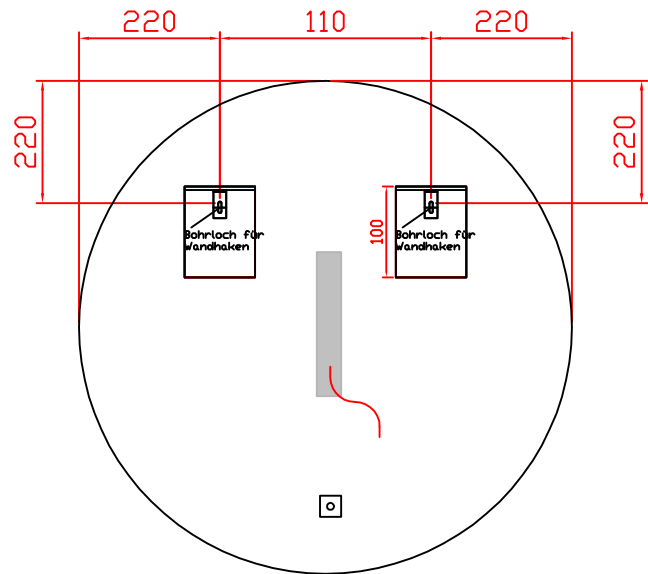

Perspektive

Artikel Article 664 484 Articolo	1.Ausgabe 11-2019 1.Edition 1.Edizione
Art. No. 401709850 0608	
D 550 x 40	
Lichtspiegel: Björn LED Miroir lumineux: Björn LED Specchio illuminazione: Björn LED	
Copyright	

Vorderseite

Rückseite

Querschnitt

Legende	
	Befestigungsset / Set de fixation / Fissaggio
	Lichtauslass / Sortie de lumiere / uscita della luce
	elektrischer Stromwandler 220V / Transformateur de courant 220V / Transformatore 220V
	Zuleitung / Câble d'alimentation / Cavo del adduzione
	Druckknopf / Bouton-pression / bottone-pressione

Les indications de mesures en millimètres s'entendent sous réserve de la tolérance d'usinage, d'éventuels changements postérieurs, ainsi que d'autres possibilités de montage. La responsabilité est exclue en cas de problèmes engendrés par des mesures incorrectes ou incomplètes. (CD Art. 100)

Le dimensioni in millimetri s'intendono fatte salve le tolleranze di fabbricazione, le eventuali modifiche successive e le ulteriori alternative di montaggio. Si declina qualsiasi responsabilità per le conseguenze legate a dimensioni errate o incomplete. (Art. 100 CO)