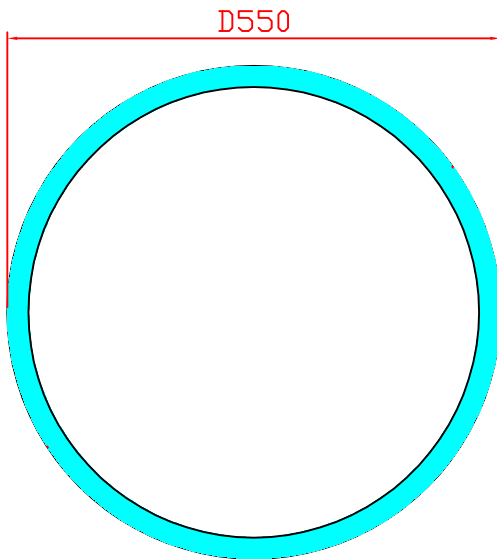

Perspektive

Artikel Article 664 484 Articolo	1.Ausgabe 11-2019 1.Edition 1.Edizione
Art. No. 401709850 0608	
D 550 x 40	
Lichtspiegel: Björn LED Miroir lumineux: Björn LED Specchio illuminazione: Björn LED	
Copyright	