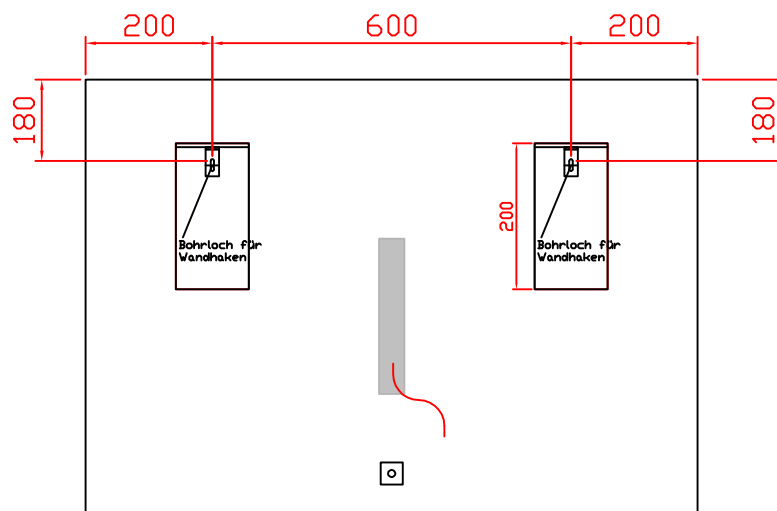

Vorderseite

Rückseite

Legende	Befestigungsset Set de fixation Fissaggio	Lichtauslass Sortie de lumière uscita della luce	elektrischer Stromwandler 220V Transformateur de courant 220V Transformatore 220V	Zuleitung Câble d'alimentation Cavo del adduzione	Druckknopf Bouton-pression bottono-pressione

Die Maßangaben in Millimeter verstehen sich unter dem Vorbehalt der Werkstoleranzen, eventuelle spätere Änderungen sowie weitere Montagemöglichkeiten. Die Haftung für Folgen fehlerhafter oder unvollständiger Maßangaben ist ausgeschlossen. (Art. 100 OR)

Les indications de mesures en millimètres s'entendent sous réserve de la tolérance d'usage, d'éventuels changements postérieurs, ainsi que d'autres possibilités de montage. La responsabilité est exclue en cas de problèmes engendrés par des mesures incorrectes ou incomplètes. (CD Art. 100)

Le dimensioni in millimetri s'intendono fatte salve le tolleranze di fabbricazione, le eventuali modifiche successive e le ulteriori alternative di montaggio. Si declina qualsiasi responsabilità per le conseguenze legate a dimensioni errate o incomplete. (Art. 100 CO)