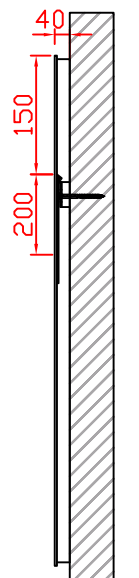

Perspektive

Artikel Article 664 500 Articolo	1.Ausgabe 11-2019 1.Edition 1.Edizione
Art. No. 401709831 2362	
1000 x 700 x 40	
Lichtspiegel: Lars LED Miroir lumineux: Lars LED Specchio illuminazione: Lars LED	
Copyright	

Vorderseite

Querschnitt

Rückseite

Legende	 Befestigungsset Set de fixation Fissaggio	 Lichtauslass Sortie de lumière uscita della luce	 elektrischer Stromwandler 220V Transformateur de courant 220V Transformatore 220V	 Zuleitung Câble d'alimentation Cavo del adduzione	 Druckknopf Bouton-pression bottono-pressione
---------	---	--	---	---	--