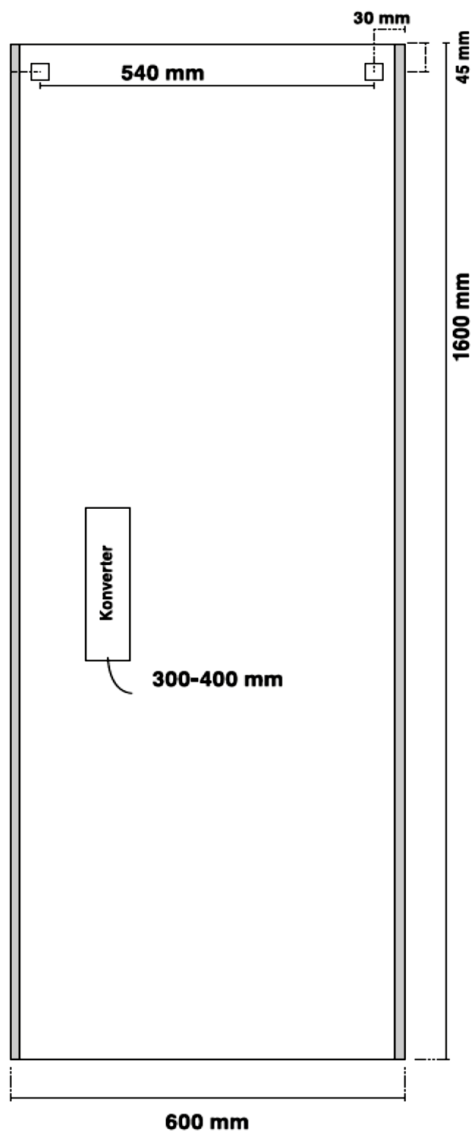

Artikel	1. Ausgabe	
Article	664566	1. Edition 11-2014
Articolo		1. Edizione
Art. No	3719	Mut. 6-2020

Lichtspiegel VERONA TIVOLI
Miroir lumineux VERONA TIVOLI
Specchio illuminate VERONA TIVOLI

Zeichnungsnummer:	3340
Bezeichnung:	Verona/Tivoli
Version:	1
Datum:	22.06.2020
Ersteller:	b-concept
Sandstrahlung:	15 mm
links & rechts	
Randabstand:	0 mm
60 x 160 cm	
	Sandstrahlung

Les dimensions en millimètre s'entendent sous réserve des tolérances d'usine, d'éventuelles modifications ultérieures, de même que de nouvelles possibilités de montage. La responsabilité ne peut être engagée en cas de cotes manquantes ou erronées (CD art. 100).

Le dimensioni in millimetri s'intendono fatte salve le tolleranze di fabbricazione, le eventuali modifiche successive e le ulteriori alternative di montaggio. Si declina qualsiasi responsabilità per le conseguenze legate a dimensioni errate o incomplete (art. 100 CO).