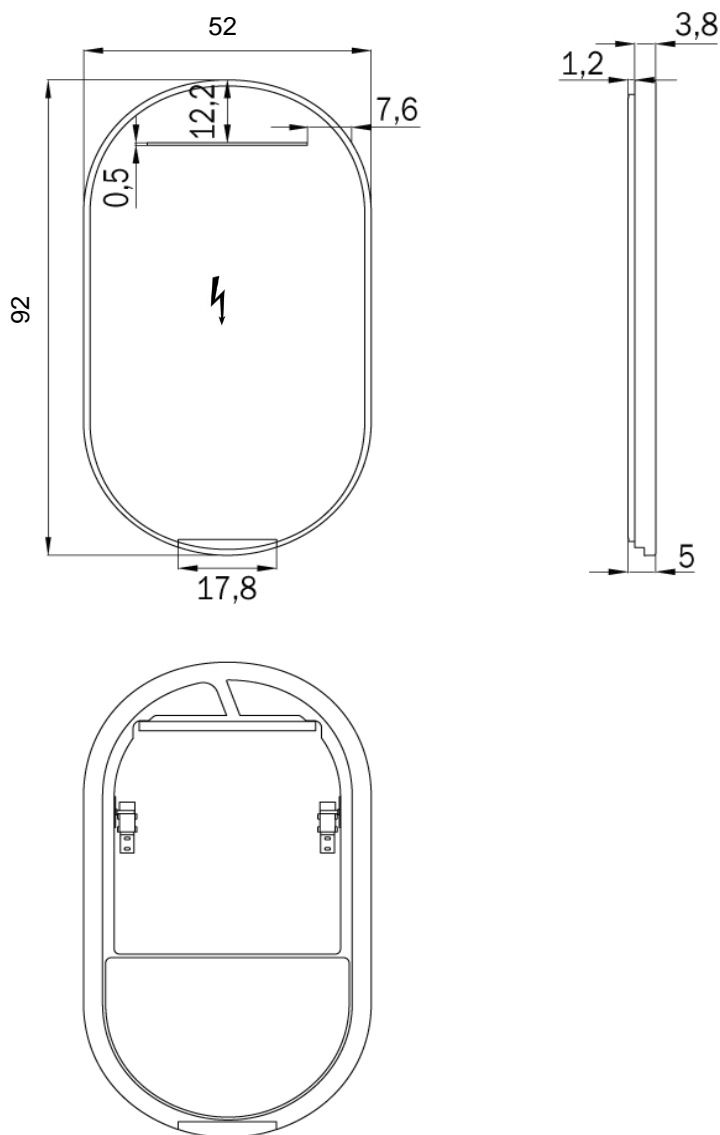

Lichtspiegel SPALATO+  
Miroir lumineux SPALATO+  
Specchio illuminazione SPALATO+

Die Massangaben in cm verstehen sich unter dem Vorbehalt der Werkstoleranzen, eventuell späterer Änderungen sowie weiterer Montagemöglichkeiten. Die Haftung für Folgen fehlerhafter oder unvollständiger Massangaben ist ausgeschlossen (Art. 100 OR).

*Les dimensions en cm s'entendent sous réserve des tolérances d'usine, d'éventuelles modifications ultérieures, de même que de nouvelles possibilités de montage. La responsabilité ne peut être engagée en cas de cotes manquantes ou erronées (CD art. 100).*

Le dimensioni in cm s'intendono fatte salve le tolleranze di fabbricazione, le eventuali modifiche successive e le ulteriori alternative di montaggio. Si declina qualsiasi responsabilità per le conseguenze legate a dimensioni errate o incomplete (art. 100 CO).