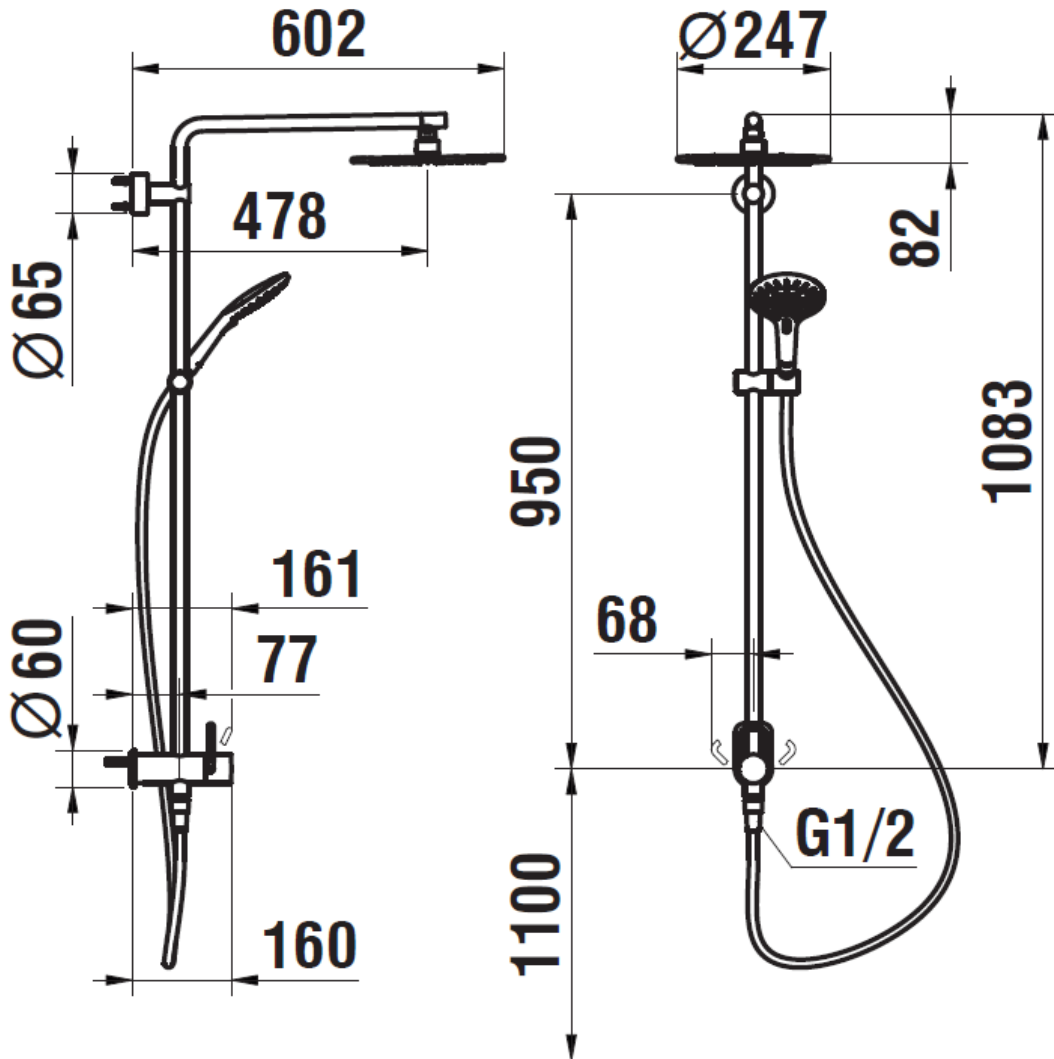

Artikel	1. Ausgabe	
Article	1. Edition	9-2018
Articolo	1. Edizione	
Art. No	9.80356.100.000	Mut.
Duschsystem ARWA-TWIN		
Système de douche ARWA-TWIN		
Sistema da doccia ARWA-TWIN		
Copyright		

Die Massangaben in Millimeter verstehen sich unter dem Vorbehalt der Werkstoleranzen, eventuell späterer Änderungen sowie weiterer Montagemöglichkeiten. Die Haftung für Folgen fehlerhafter oder unvollständiger Massangaben ist ausgeschlossen (Art. 100 OR).

Les dimensions en millimètre s'entendent sous réserve des tolérances d'usine, d'éventuelles modifications ultérieures, de même que de nouvelles possibilités de montage. La responsabilité ne peut être engagée en cas de cotes manquantes ou erronées (CD art. 100).

Le dimensioni in millimetri s'intendono fatte salve le tolleranze di fabbricazione, le eventuali modifiche successive e le ulteriori alternative di montaggio. Si declina qualsiasi responsabilità per le conseguenze legate a dimensioni errate o incomplete (art. 100 CO).