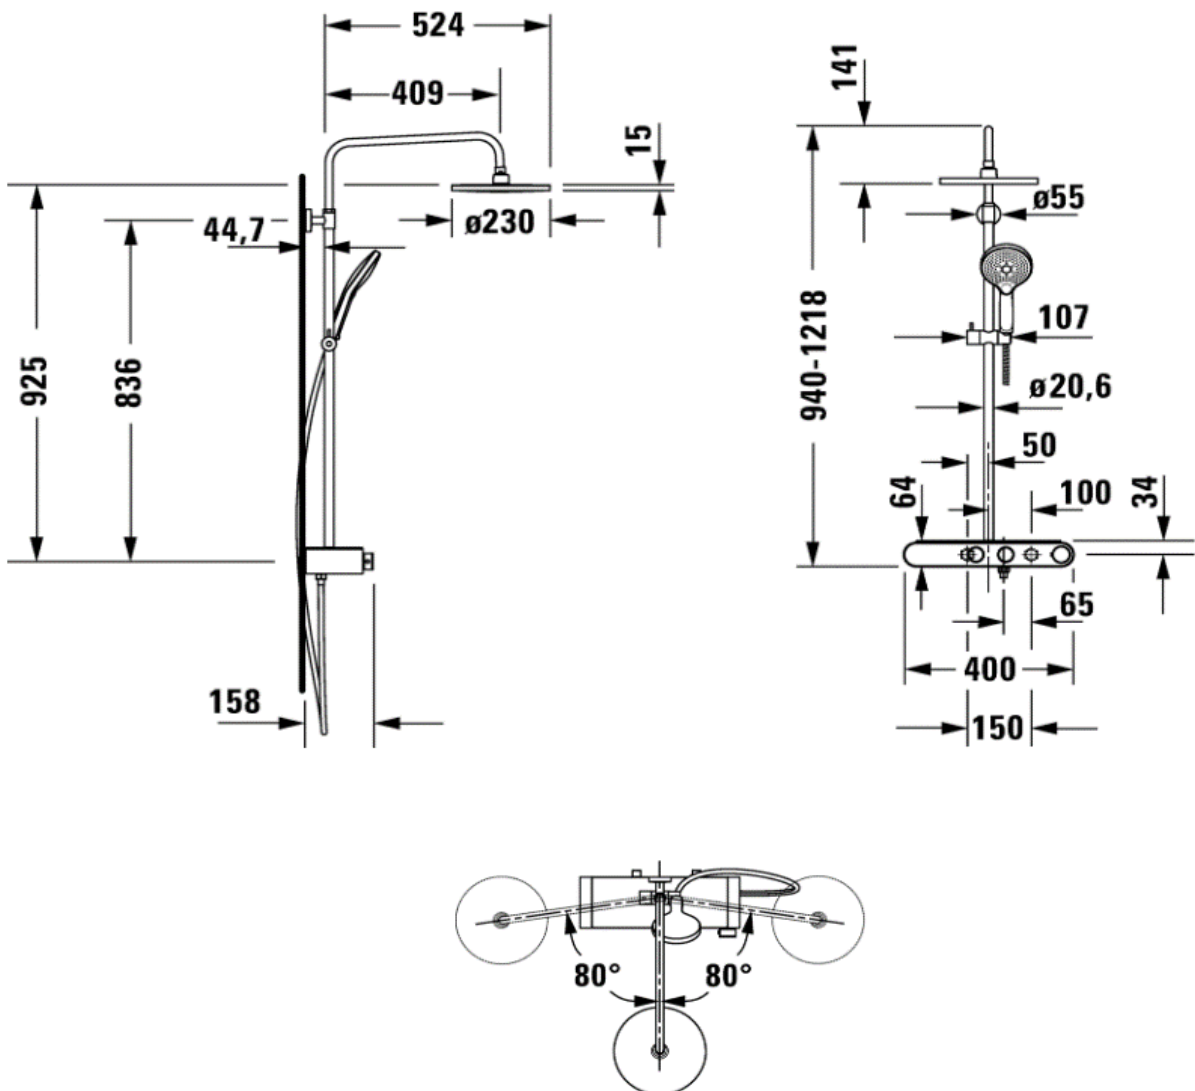

Artikel	711427	1. Ausgabe	9-2023
Article		1. Edition	
Articolo		1. Edizione	
Art. No	TH4380008005	Mut.	

Duschsystem SHELF
 Système de douche SHELF
 Sistema da doccia SHELF

Die Massangaben in Millimeter verstehen sich unter dem Vorbehalt der Werkstoleranzen, eventuell späterer Änderungen sowie weiterer Montagemöglichkeiten. Die Haftung für Folgen fehlerhafter oder unvollständiger Massangaben ist ausgeschlossen (Art. 100 OR).

Les dimensions en millimètre s'entendent sous réserve des tolérances d'usine, d'éventuelles modifications ultérieures, de même que de nouvelles possibilités de montage. La responsabilité ne peut être engagée en cas de cotes manquantes ou erronées (CD art. 100).

Le dimensioni in millimetri s'intendono fatte salve le tolleranze di fabbricazione, le eventuali modifiche successive e le ulteriori alternative di montaggio. Si declina qualsiasi responsabilità per le conseguenze legate a dimensioni errate o incomplete (art. 100 CO).