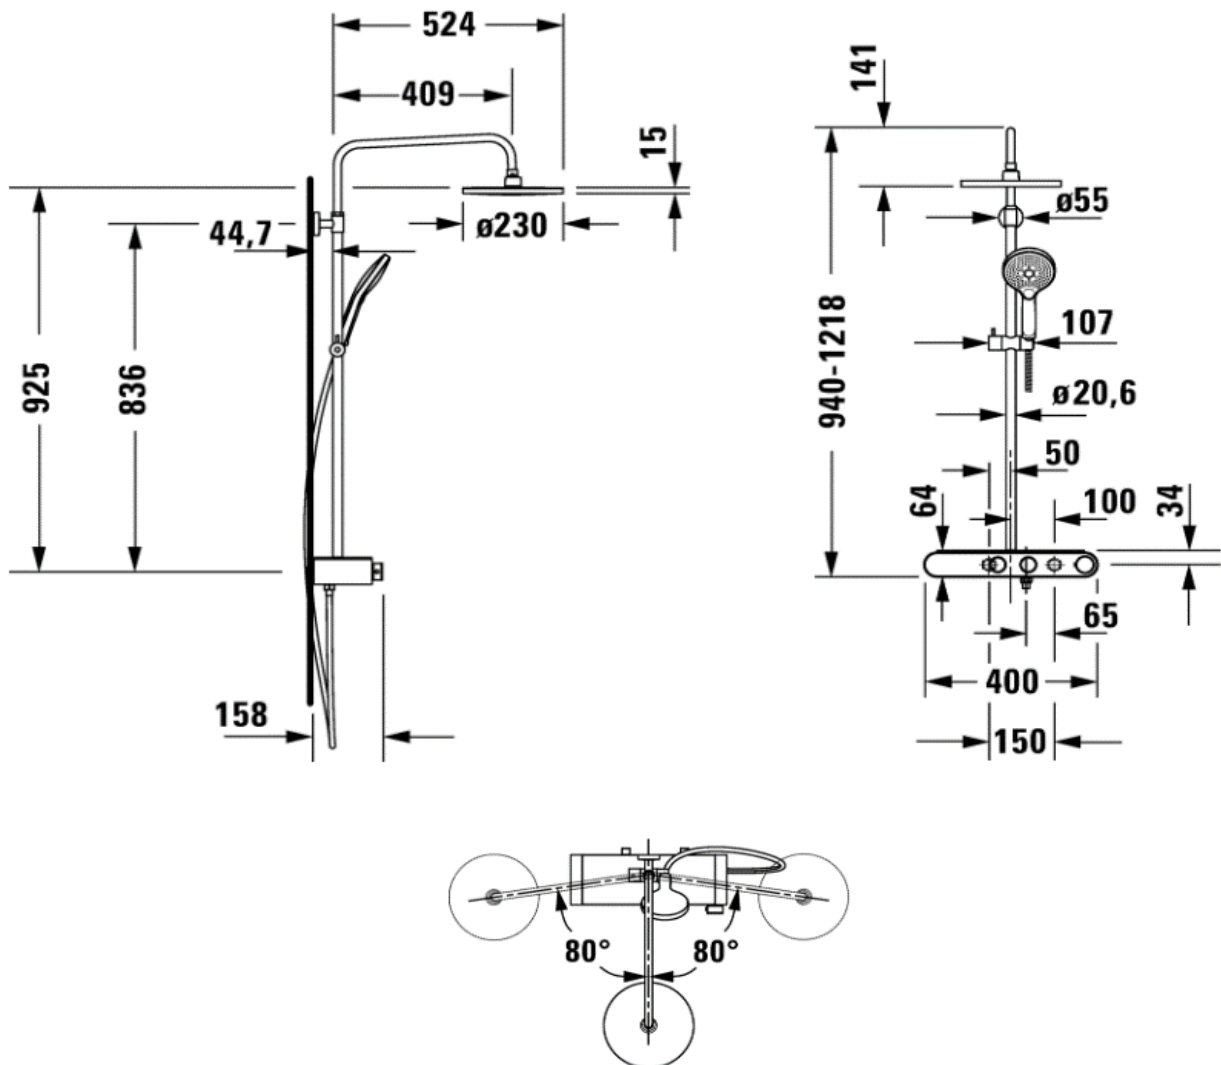

Artikel	711428	1. Ausgabe	9-2023
Article		1. Edition	
Articolo		1. Edizione	
Art. No	TH4382008005	Mut.	

Duschsystem SHELF MINUSFLOW
Système de douche SHELF MINUSFLOW
Sistema da doccia SHELF MINUSFLOW

Die Massangaben in Millimeter verstehen sich unter dem Vorbehalt der Werkstoleranzen, eventuell späterer Änderungen sowie weiterer Montagemöglichkeiten. Die Haftung für Folgen fehlerhafter oder unvollständiger Massangaben ist ausgeschlossen (Art. 100 OR).

Les dimensions en millimètre s'entendent sous réserve des tolérances d'usine, d'éventuelles modifications ultérieures, de même que de nouvelles possibilités de montage. La responsabilité ne peut être engagée en cas de cotes manquantes ou erronées (CD art. 100).

Le dimensioni in millimetri s'intendono fatte salve le tolleranze di fabbricazione, le eventuali modifiche successive e le ulteriori alternative di montaggio. Si declina qualsiasi responsabilità per le conseguenze legate a dimensioni errate o incomplete (art. 100 CO).