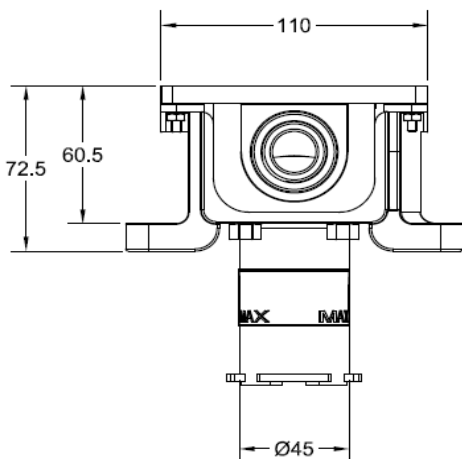

Artikel	712538	1. Ausgabe	1-2022
Article		1. Edition	
Articolo		1. Edizione	
Art. No	43283031	Mut.	

Absperrventil GESSI
Robinet d'arrêt GESSI
Rubinetto d'arresto GESSI

GESSI[®]

Senso di installazione
Direction of installation
Sens d'installation
Installationsrichtung
Sentido de instalación
Направление установки
Φορά τοποθέτησης
安裝方向

Les dimensions en millimètre s'entendent sous réserve des tolérances d'usine, d'éventuelles modifications ultérieures, de même que de nouvelles possibilités de montage. La responsabilité ne peut être engagée en cas de cotes manquantes ou erronées (CD art. 100).

Le dimensioni in millimetri s'intendono fatte salve le tolleranze di fabbricazione, le eventuali modifiche successive e le ulteriori alternative di montaggio. Si declina qualsiasi responsabilità per le conseguenze legate a dimensioni errate o incomplete (art. 100 CO).