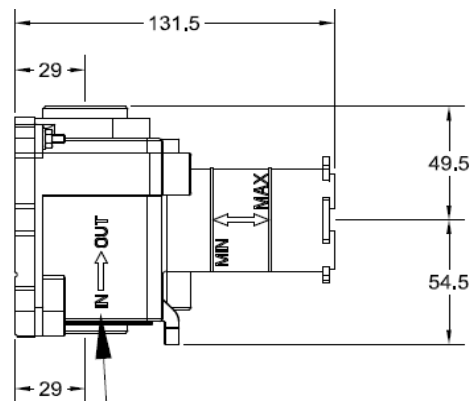

Artikel	712538	1. Ausgabe	1-2022
Article		1. Edition	
Articolo		1. Edizione	
Art. No	43283031	Mut.	

Absperrventil GESSI
Robinet d'arrêt GESSI
Rubinetto d'arresto GESSI

GESSI[®]

Senso di installazione
Direction of installation
Sens d'installation
Installationsrichtung
Sentido de instalación
Направление установки
Φορά τοποθέτησης
安裝方向

Les dimensions en millimètre s'entendent sous réserve des tolérances d'usine, d'éventuelles modifications ultérieures, de même que de nouvelles possibilités de montage. La responsabilité ne peut être engagée en cas de cotes manquantes ou erronées (CD art. 100).

Le dimensioni in millimetri s'intendono fatte salve le tolleranze di fabbricazione, le eventuali modifiche successive e le ulteriori alternative di montaggio. Si declina qualsiasi responsabilità per le conseguenze legate a dimensioni errate o incomplete (art. 100 CO).