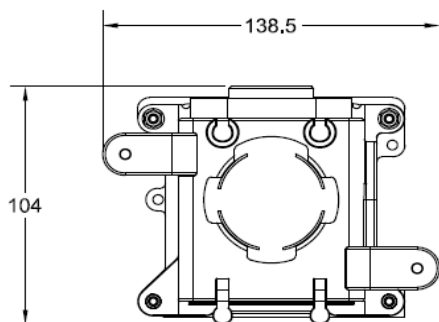

Artikel	712538	1. Ausgabe	1-2022
Article		1. Edition	
Articolo		1. Edizione	
Art. No	43283031	Mut.	

Absperrventil GESSI
Robinet d'arrêt GESSI
Rubinetto d'arresto GESSI

GESSI[®]

Senso di installazione
Direction of installation
Sens d'installation
Installationsrichtung
Sentido de instalación
Направление установки
Φορά τοποθέτησης
安裝方向

Les dimensions en millimètre s'entendent sous réserve des tolérances d'usine, d'éventuelles modifications ultérieures, de même que de nouvelles possibilités de montage. La responsabilité ne peut être engagée en cas de cotes manquantes ou erronées (CD art. 100).

Le dimensioni in millimetri s'intendono fatte salve le tolleranze di fabbricazione, le eventuali modifiche successive e le ulteriori alternative di montaggio. Si declina qualsiasi responsabilità per le conseguenze legate a dimensioni errate o incomplete (art. 100 CO).