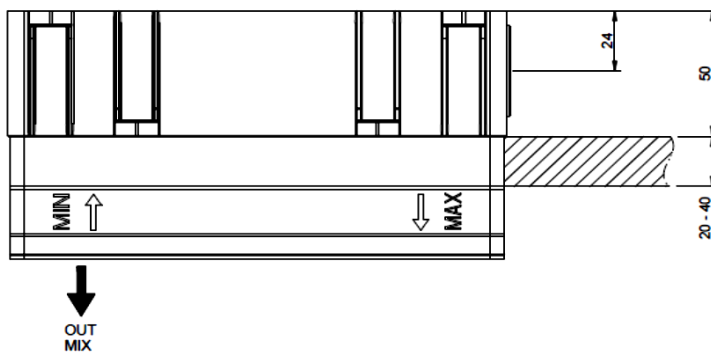

Artikel	712565	1. Ausgabe	
Article		1. Edition	<b>9-2019</b>
Articolo		1. Edizione	
Art. No	<b>38497031</b>	Mut.	

**Einbaukörper GESSI**  
**Corps à encastrer GESSI**  
**Corpo ad incasso GESSI**

**GESSI®**

*Les dimensions en millimètre s'entendent sous réserve des tolérances d'usine, d'éventuelles modifications ultérieures, de même que de nouvelles possibilités de montage. La responsabilité ne peut être engagée en cas de cotes manquantes ou erronées (CD art. 100).*

Le dimensioni in millimetri s'intendono fatte salve le tolleranze di fabbricazione, le eventuali modifiche successive e le ulteriori alternative di montaggio. Si declina qualsiasi responsabilità per le conseguenze legate a dimensioni errate o incomplete (art. 100 CO).