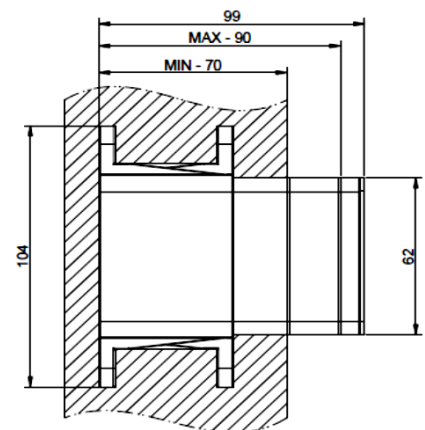

Artikel	712565	1. Ausgabe	
Article		1. Edition	<b>9-2019</b>
Articolo		1. Edizione	
Art. No	<b>38497031</b>	Mut.	

**Einbaukörper GESSI**  
**Corps à encastrer GESSI**  
**Corpo ad incasso GESSI**

**GESSI®**

*Les dimensions en millimètre s'entendent sous réserve des tolérances d'usine, d'éventuelles modifications ultérieures, de même que de nouvelles possibilités de montage. La responsabilité ne peut être engagée en cas de cotes manquantes ou erronées (CD art. 100).*

Le dimensioni in millimetri s'intendono fatte salve le tolleranze di fabbricazione, le eventuali modifiche successive e le ulteriori alternative di montaggio. Si declina qualsiasi responsabilità per le conseguenze legate a dimensioni errate o incomplete (art. 100 CO).