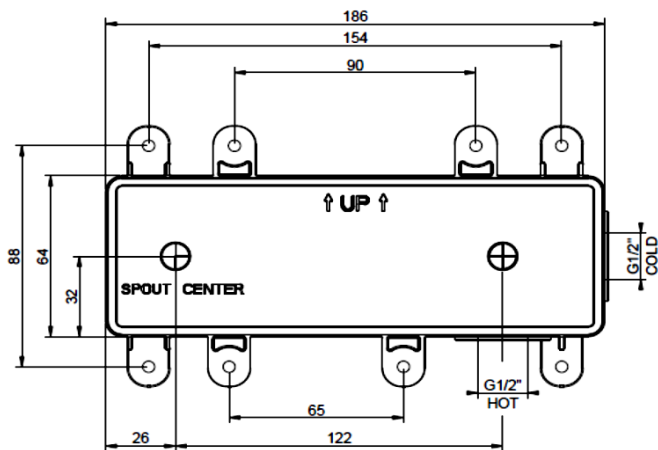

Artikel	712565	1. Ausgabe	
Article		1. Edition	<b>9-2019</b>
Articolo		1. Edizione	
Art. No	<b>38497031</b>	Mut.	

**Einbaukörper GESSI**  
**Corps à encastrer GESSI**  
**Corpo ad incasso GESSI**

**GESSI®**

*Les dimensions en millimètre s'entendent sous réserve des tolérances d'usine, d'éventuelles modifications ultérieures, de même que de nouvelles possibilités de montage. La responsabilité ne peut être engagée en cas de cotes manquantes ou erronées (CD art. 100).*