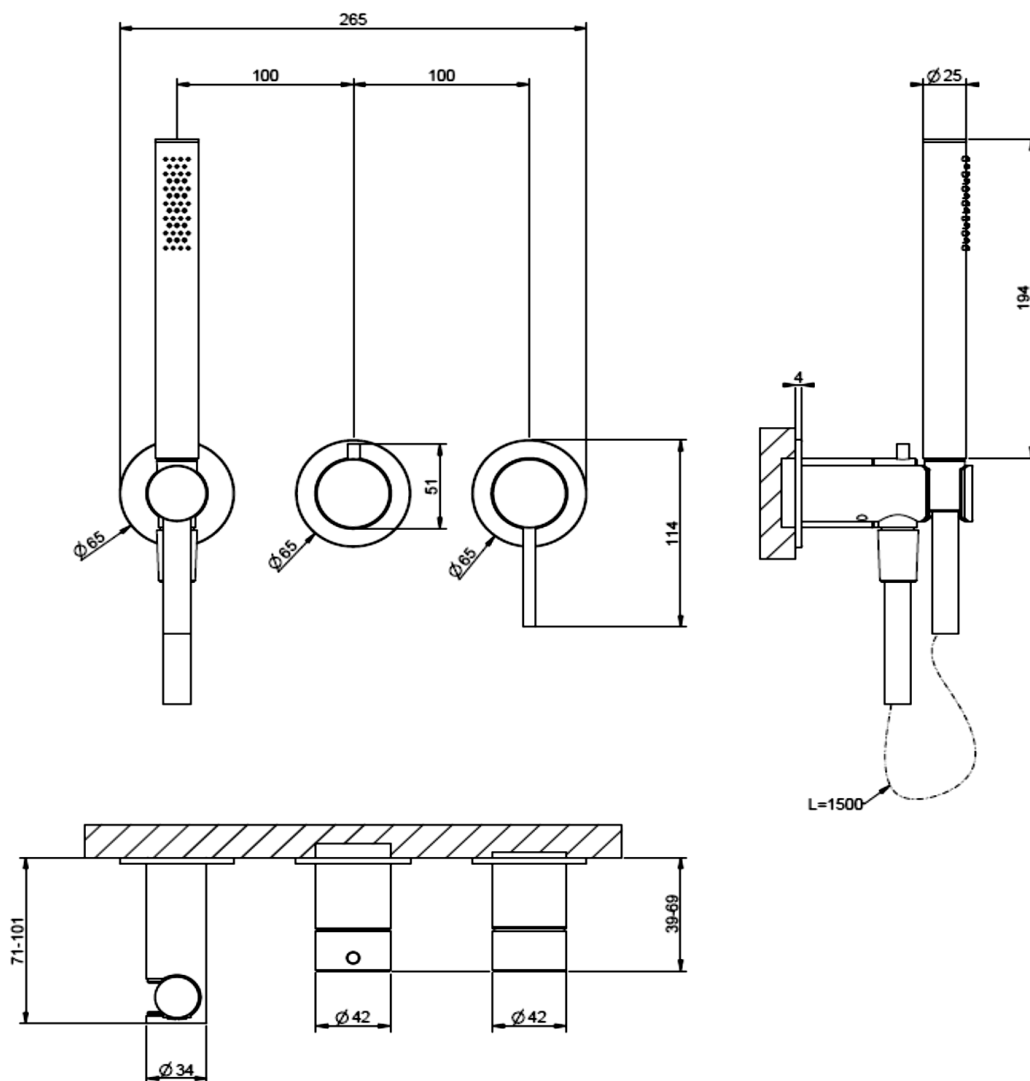

Artikel	1. Ausgabe	
Article	<b>712744</b>	1. Edition <b>3-2022</b>
Articolo		1. Edizione
Art. No	<b>54039XXX</b>	<b>Mut.</b>
<b>Bade-/Duschenmischer GESSI 316 UP</b>		
<b>Mélangeur bain/douche GESSI 316 UP</b>		
<b>Miscelatore bagno/doccia GESSI 316 UP</b>		

**GESSI**<sup>®</sup>

Die Massangaben in Millimeter verstehen sich unter dem Vorbehalt der Werkstoleranzen, eventuell späterer Änderungen sowie weiterer Montagemöglichkeiten. Die Haftung für Folgen fehlerhafter oder unvollständiger Massangaben ist ausgeschlossen (Art. 100 OR).

*Les dimensions en millimètre s'entendent sous réserve des tolérances d'usine, d'éventuelles modifications ultérieures, de même que de nouvelles possibilités de montage. La responsabilité ne peut être engagée en cas de cotes manquantes ou erronées (CD art. 100).*

Le dimensioni in millimetri s'intendono fatte salve le tolleranze di fabbricazione, le eventuali modifiche successive e le ulteriori alternative di montaggio. Si declina qualsiasi responsabilità per le conseguenze legate a dimensioni errate o incomplete (art. 100 CO).