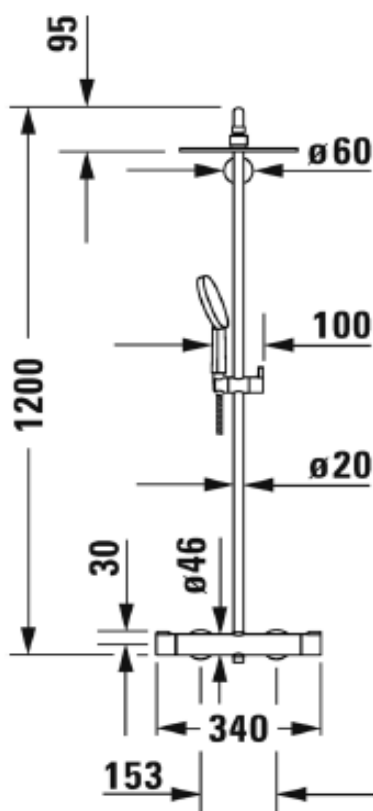

Artikel	714218	1. Ausgabe	
Article		1. Edition	1-2021
Articolo		1. Edizione	
Art. No	C14280008S10	Mut.	

Duschsystem C.1  
 Système de douche C.1  
 Sistema da doccia C.1

Die Massangaben in Millimeter verstehen sich unter dem Vorbehalt der Werkstoleranzen, eventuell späterer Änderungen sowie weiterer Montagemöglichkeiten. Die Haftung für Folgen fehlerhafter oder unvollständiger Massangaben ist ausgeschlossen (Art. 100 OR).

*Les dimensions en millimètre s'entendent sous réserve des tolérances d'usine, d'éventuelles modifications ultérieures, de même que de nouvelles possibilités de montage. La responsabilité ne peut être engagée en cas de cotes manquantes ou erronées (CD art. 100).*

Le dimensioni in millimetri s'intendono fatte salve le tolleranze di fabbricazione, le eventuali modifiche successive e le ulteriori alternative di montaggio. Si declina qualsiasi responsabilità per le conseguenze legate a dimensioni errate o incomplete (art. 100 CO).