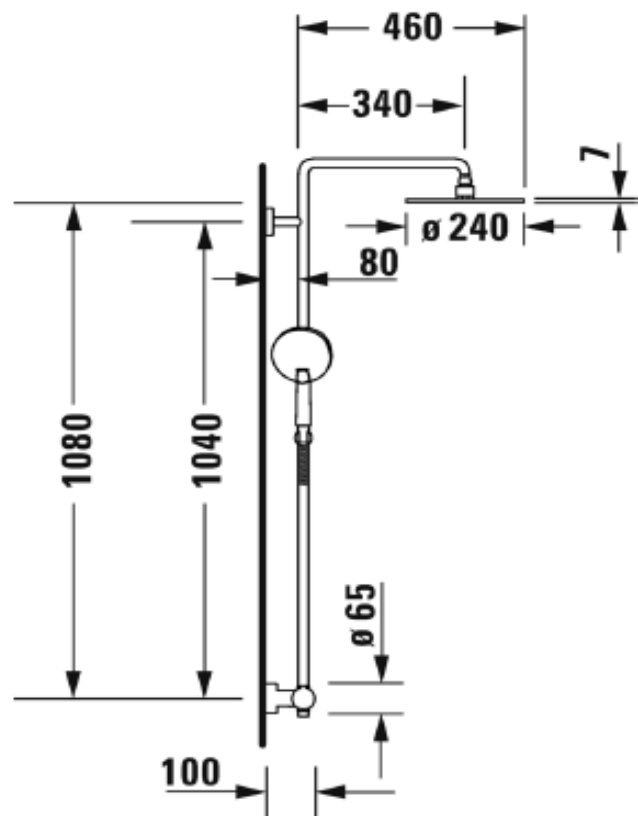

Artikel	714218	1. Ausgabe	
Article		1. Edition	1-2021
Articolo		1. Edizione	
Art. No	C14280008S10	Mut.	

Duschsystem C.1  
 Système de douche C.1  
 Sistema da doccia C.1

Die Massangaben in Millimeter verstehen sich unter dem Vorbehalt der Werkstoleranzen, eventuell späterer Änderungen sowie weiterer Montagemöglichkeiten. Die Haftung für Folgen fehlerhafter oder unvollständiger Massangaben ist ausgeschlossen (Art. 100 OR).

*Les dimensions en millimètre s'entendent sous réserve des tolérances d'usine, d'éventuelles modifications ultérieures, de même que de nouvelles possibilités de montage. La responsabilité ne peut être engagée en cas de cotes manquantes ou erronées (CD art. 100).*

Le dimensioni in millimetri s'intendono fatte salve le tolleranze di fabbricazione, le eventuali modifiche successive e le ulteriori alternative di montaggio. Si declina qualsiasi responsabilità per le conseguenze legate a dimensioni errate o incomplete (art. 100 CO).