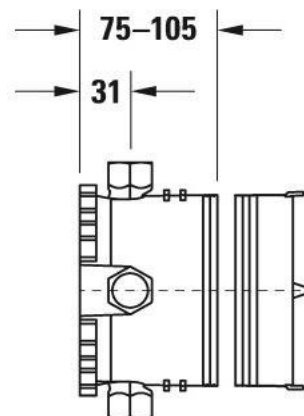

Artikel	714241	1. Ausgabe	1-2018
Article		1. Edition	
Articolo		1. Edizione	
Art. No	GK0900000000	Mut.	

Einbaukörper BLUEBOX UP
Corps à encastrer BLUEBOX UP
Corpo ad incasso BLUEBOX UP

Die Massangaben in Millimeter verstehen sich unter dem Vorbehalt der Werkstoleranzen, eventuell späterer Änderungen sowie weiterer Montagemöglichkeiten. Die Haftung für Folgen fehlerhafter oder unvollständiger Massangaben ist ausgeschlossen (Art. 100 OR).

Les dimensions en millimètre s'entendent sous réserve des tolérances d'usine, d'éventuelles modifications ultérieures, de même que de nouvelles possibilités de montage. La responsabilité ne peut être engagée en cas de cotes manquantes ou erronées (CD art. 100).

Le dimensioni in millimetri s'intendono fatte salve le tolleranze di fabbricazione, le eventuali modifiche successive e le ulteriori alternative di montaggio. Si declina qualsiasi responsabilità per le conseguenze legate a dimensioni errate o incomplete (art. 100 CO).