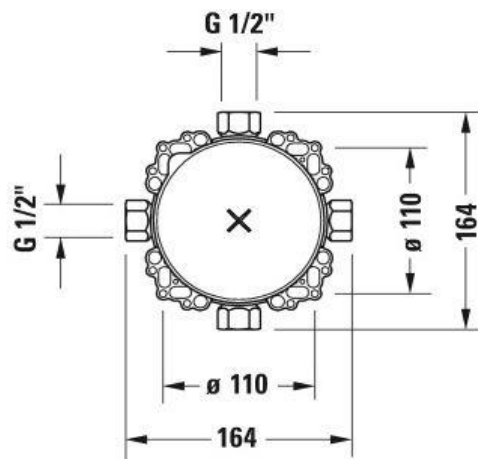

Artikel	714241	1. Ausgabe	1-2018
Article		1. Edition	
Articolo		1. Edizione	
Art. No	GK0900000000	Mut.	

Einbaukörper BLUEBOX UP
Corps à encastrer BLUEBOX UP
Corpo ad incasso BLUEBOX UP

Die Massangaben in Millimeter verstehen sich unter dem Vorbehalt der Werkstoleranzen, eventuell späterer Änderungen sowie weiterer Montagemöglichkeiten. Die Haftung für Folgen fehlerhafter oder unvollständiger Massangaben ist ausgeschlossen (Art. 100 OR).

Les dimensions en millimètre s'entendent sous réserve des tolérances d'usine, d'éventuelles modifications ultérieures, de même que de nouvelles possibilités de montage. La responsabilité ne peut être engagée en cas de cotes manquantes ou erronées (CD art. 100).

Le dimensioni in millimetri s'intendono fatte salve le tolleranze di fabbricazione, le eventuali modifiche successive e le ulteriori alternative di montaggio. Si declina qualsiasi responsabilità per le conseguenze legate a dimensioni errate o incomplete (art. 100 CO).