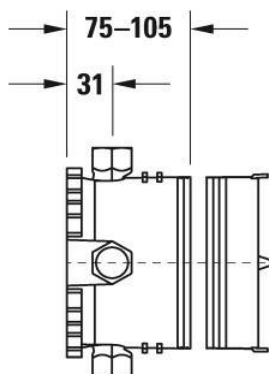

Artikel	1. Ausgabe	
Article	1. Edition	1-2018
Articolo	1. Edizione	
Art. No	GK0900001000	Mut.

Einbaukörper BLUEBOX UP
Corps à encastrer BLUEBOX UP
Corpo ad incasso BLUEBOX UP

Die Massangaben in Millimeter verstehen sich unter dem Vorbehalt der Werkstoleranzen, eventuell späterer Änderungen sowie weiterer Montagemöglichkeiten. Die Haftung für Folgen fehlerhafter oder unvollständiger Massangaben ist ausgeschlossen (Art. 100 OR).

Les dimensions en millimètre s'entendent sous réserve des tolérances d'usine, d'éventuelles modifications ultérieures, de même que de nouvelles possibilités de montage. La responsabilité ne peut être engagée en cas de cotes manquantes ou erronées (CD art. 100).

Le dimensioni in millimetri s'intendono fatte salve le tolleranze di fabbricazione, le eventuali modifiche successive e le ulteriori alternative di montaggio. Si declina qualsiasi responsabilità per le conseguenze legate a dimensioni errate o incomplete (art. 100 CO).