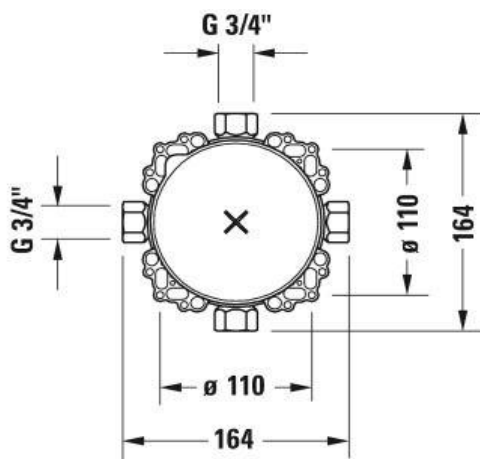

Artikel	1. Ausgabe	
Article	1. Edition	1-2018
Articolo	1. Edizione	
Art. No	GK0900001000	Mut.

Einbaukörper BLUEBOX UP
Corps à encastrer BLUEBOX UP
Corpo ad incasso BLUEBOX UP

Die Massangaben in Millimeter verstehen sich unter dem Vorbehalt der Werkstoleranzen, eventuell späterer Änderungen sowie weiterer Montagemöglichkeiten. Die Haftung für Folgen fehlerhafter oder unvollständiger Massangaben ist ausgeschlossen (Art. 100 OR).

Les dimensions en millimètre s'entendent sous réserve des tolérances d'usine, d'éventuelles modifications ultérieures, de même que de nouvelles possibilités de montage. La responsabilité ne peut être engagée en cas de cotes manquantes ou erronées (CD art. 100).

Le dimensioni in millimetri s'intendono fatte salve le tolleranze di fabbricazione, le eventuali modifiche successive e le ulteriori alternative di montaggio. Si declina qualsiasi responsabilità per le conseguenze legate a dimensioni errate o incomplete (art. 100 CO).