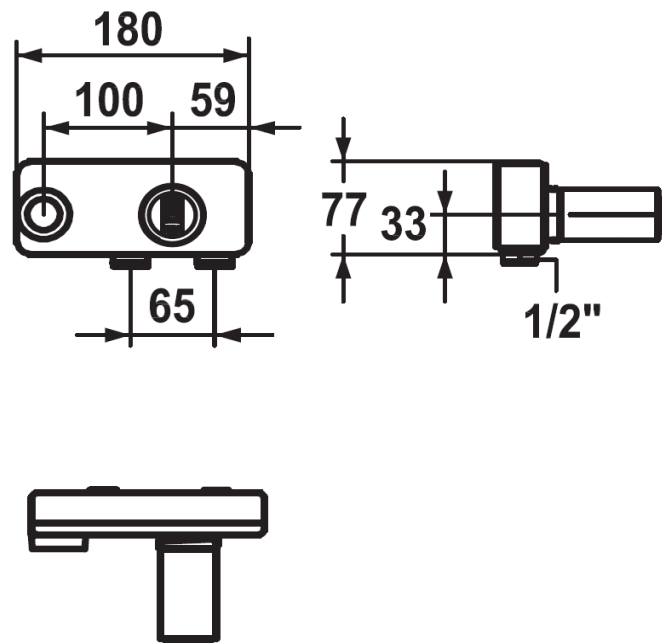

Artikel		1. Ausgabe	
Article	<b>725074</b>	1. Edition	<b>1-2018</b>
Articolo		1. Edizione	
Art. No	<b>39.001.401.931</b>	Mut.	11-2022

**Einbaukörper KWC**

**Corps à encastrer KWC**

**Corpo ad incasso KWC**

**KWC**

Die Massangaben in Millimeter verstehen sich unter dem Vorbehalt der Werkstoleranzen, eventuell späterer Änderungen sowie weiterer Montagemöglichkeiten. Die Haftung für Folgen fehlerhafter oder unvollständiger Massangaben ist ausgeschlossen (Art. 100 OR).

*Les dimensions en millimètre s'entendent sous réserve des tolérances d'usine, d'éventuelles modifications ultérieures, de même que de nouvelles possibilités de montage. La responsabilité ne peut être engagée en cas de cotes manquantes ou erronées (CD art. 100).*

Le dimensioni in millimetri s'intendono fatte salve le tolleranze di fabbricazione, le eventuali modifiche successive e le ulteriori alternative di montaggio. Si declina qualsiasi responsabilità per le conseguenze legate a dimensioni errate o incomplete (art. 100 CO).