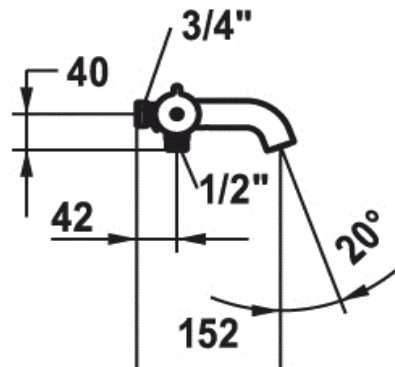

Artikel		1. Ausgabe	
Article	725227	1. Edition	1-2020
Articolo		1. Edizione	
Art. No	26.009.503.000OG	Mut.	11-2022

Bademischer KWC THERM
Mélangeur de bain KWC THERM
Miscelatore da bagno KWC THERM

KWC

Die Massangaben in Millimeter verstehen sich unter dem Vorbehalt der Werkstoleranzen, eventuell späterer Änderungen sowie weiterer Montagemöglichkeiten. Die Haftung für Folgen fehlerhafter oder unvollständiger Massangaben ist ausgeschlossen (Art. 100 OR).

Les dimensions en millimètre s'entendent sous réserve des tolérances d'usine, d'éventuelles modifications ultérieures, de même que de nouvelles possibilités de montage. La responsabilité ne peut être engagée en cas de cotes manquantes ou erronées (CD art. 100).

Le dimensioni in millimetri s'intendono fatte salve le tolleranze di fabbricazione, le eventuali modifiche successive e le ulteriori alternative di montaggio. Si declina qualsiasi responsabilità per le conseguenze legate a dimensioni errate o incomplete (art. 100 CO).