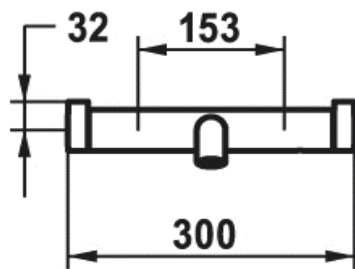

Artikel		1. Ausgabe	
Article	725227	1. Edition	1-2020
Articolo		1. Edizione	
Art. No	26.009.503.000OG	Mut.	11-2022

Bademischer KWC THERM
Mélangeur de bain KWC THERM
Miscelatore da bagno KWC THERM

KWC

Die Massangaben in Millimeter verstehen sich unter dem Vorbehalt der Werkstoleranzen, eventuell späterer Änderungen sowie weiterer Montagemöglichkeiten. Die Haftung für Folgen fehlerhafter oder unvollständiger Massangaben ist ausgeschlossen (Art. 100 OR).

Les dimensions en millimètre s'entendent sous réserve des tolérances d'usine, d'éventuelles modifications ultérieures, de même que de nouvelles possibilités de montage. La responsabilité ne peut être engagée en cas de cotes manquantes ou erronées (CD art. 100).

Le dimensioni in millimetri s'intendono fatte salve le tolleranze di fabbricazione, le eventuali modifiche successive e le ulteriori alternative di montaggio. Si declina qualsiasi responsabilità per le conseguenze legate a dimensioni errate o incomplete (art. 100 CO).