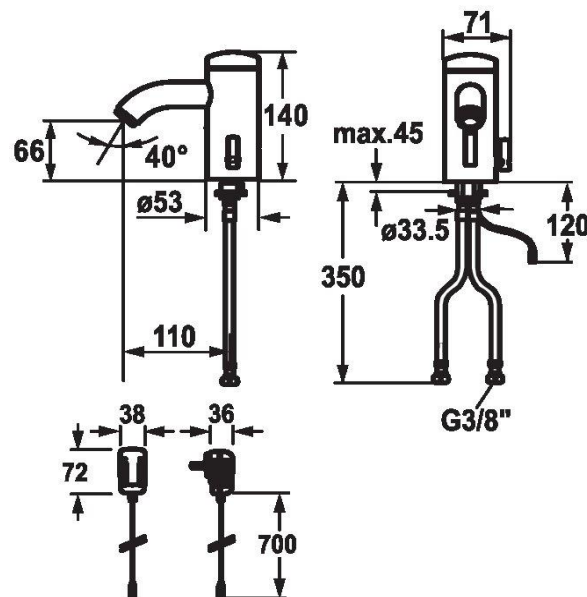

Artikel		1. Ausgabe	
Article	725622	1. Edition	10-2023
Articolo		1. Edizione	
Art. No	12.696.081.000	Mut.	

Waschtischsteuerung IQUA STYLE

Commande de lavabo IQUA STYLE

Comando per lavabo IQUA STYLE

KWC

Die Massangaben in Millimeter verstehen sich unter dem Vorbehalt der Werkstoleranzen, eventuell späterer Änderungen sowie weiterer Montagemöglichkeiten. Die Haftung für Folgen fehlerhafter oder unvollständiger Massangaben ist ausgeschlossen (Art. 100 OR).

Les dimensions en millimètre s'entendent sous réserve des tolérances d'usine, d'éventuelles modifications ultérieures, de même que de nouvelles possibilités de montage. La responsabilité ne peut être engagée en cas de cotes manquantes ou erronées (CD art. 100).

Le dimensioni in millimetri s'intendono fatte salve le tolleranze di fabbricazione, le eventuali modifiche successive e le ulteriori alternative di montaggio. Si declina qualsiasi responsabilità per le conseguenze legate a dimensioni errate o incomplete (art. 100 CO).