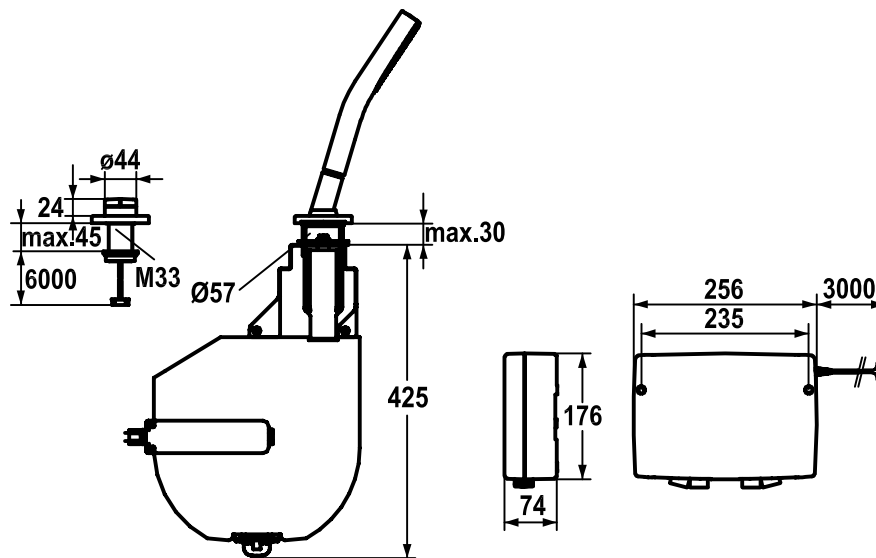

Artikel
Article
Articolo

726 802

Ausgabe
Edition
Edizione

1-2012

Bademischer ONO touch light PRO
Mitigeur baignoire ONO touch light PRO
Miscelatore vasca ONO touch light PRO

20.657.120.000

© 2012 by KWC AG

CH-5726 Unterkulm

Die Massangaben in Millimeter verstehen sich unter dem Vorbehalt der Werkstoleranzen, eventuell späterer Änderungen sowie weiterer Montagemöglichkeiten. Die Haftung für Folgen fehlerhafter oder unvollständiger Massangaben ist ausgeschlossen (Art. 100 OR).

Les dimensions en millimètre s'entendent sous réserve des tolérances d'usine, d'éventuelles modifications ultérieures, de même que de nouvelles possibilités de montage. La responsabilité ne peut être engagée en cas de cotes manquantes ou erronées (CD art. 100).

Le dimensioni in millimetri s'intendono fatte salve le tolleranze di fabbricazione, le eventuali modifiche successive e le ulteriori alternative di montaggio. Si declina qualsiasi responsabilità per le conseguenze legate a dimensioni errate o incomplete (art. 100 CO).