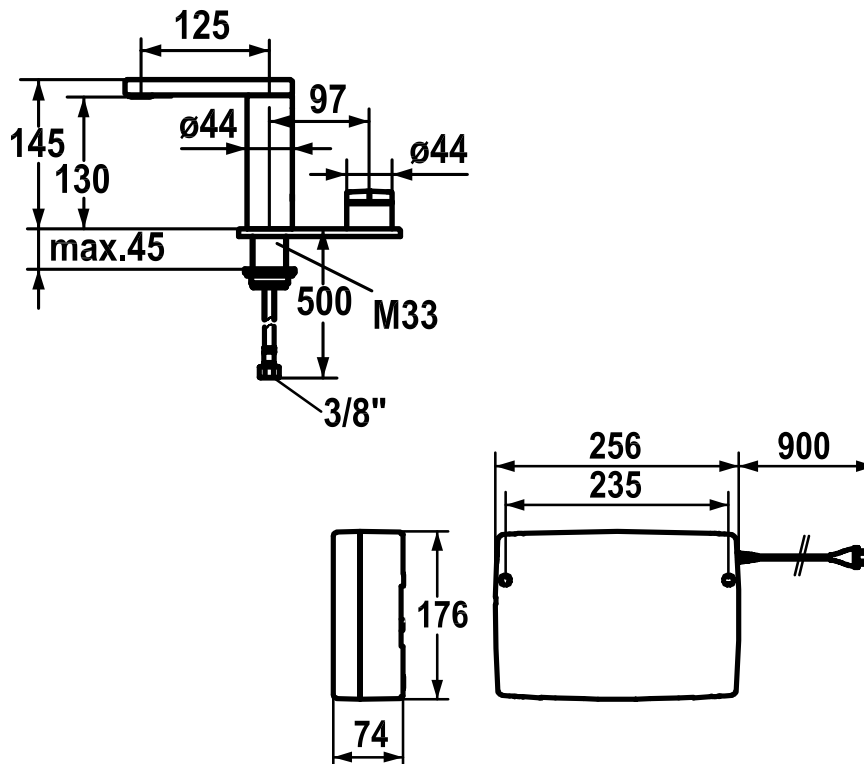

Artikel
Article
Articolo

726 831

Ausgabe
Edition
Edizione

1-2012

Waschtischmischer ONO touch light PRO
Mitigeur à levier ONO touch light PRO
Miscelatore a leva ONO touch light PRO

12.651.021.000FL
© 2012 by KWC AG
CH-5726 Unterkulm

Die Massangaben in Millimeter verstehen sich unter dem Vorbehalt der Werkstoleranzen, eventuell späterer Änderungen sowie weiterer Montagemöglichkeiten. Die Haftung für Folgen fehlerhafter oder unvollständiger Massangaben ist ausgeschlossen (Art. 100 OR).

Les dimensions en millimètre s'entendent sous réserve des tolérances d'usine, d'éventuelles modifications ultérieures, de même que de nouvelles possibilités de montage. La responsabilité ne peut être engagée en cas de cotes manquantes ou erronées (CD art. 100).

Le dimensioni in millimetri s'intendono fatte salve le tolleranze di fabbricazione, le eventuali modifiche successive e le ulteriori alternative di montaggio. Si declina qualsiasi responsabilità per le conseguenze legate a dimensioni errate o incomplete (art. 100 CO).