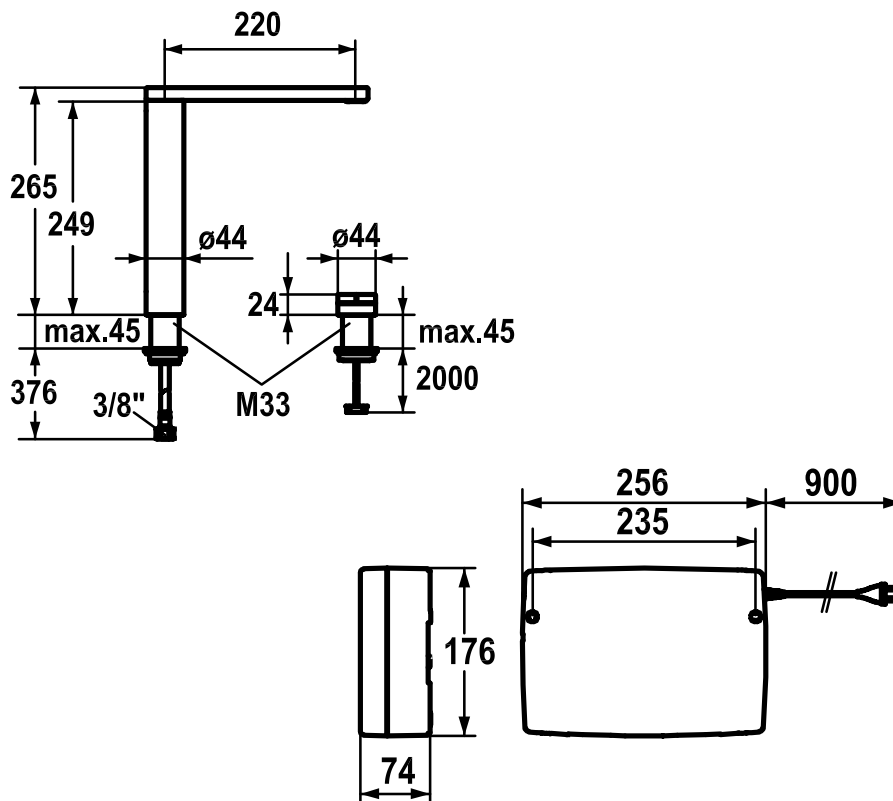

**12.652.122.000FL**  
© 2012 by KWC AG  
CH-5726 Unterkulm

Die Massangaben in Millimeter verstehen sich unter dem Vorbehalt der Werkstoleranzen, eventuell späterer Änderungen sowie weiterer Montagemöglichkeiten. Die Haftung für Folgen fehlerhafter oder unvollständiger Massangaben ist ausgeschlossen (Art. 100 OR).

Les dimensions en millimètre s'entendent sous réserve des tolérances d'usine, d'éventuelles modifications ultérieures, de même que de nouvelles possibilités de montage. La responsabilité ne peut être engagée en cas de cotes manquantes ou erronées (CD art. 100).

Le dimensioni in millimetri s'intendono fatte salve le tolleranze di fabbricazione, le eventuali modifiche successive e le ulteriori alternative di montaggio. Si declina qualsiasi responsabilità per le conseguenze legate a dimensioni errate o incomplete (art. 100 CO).