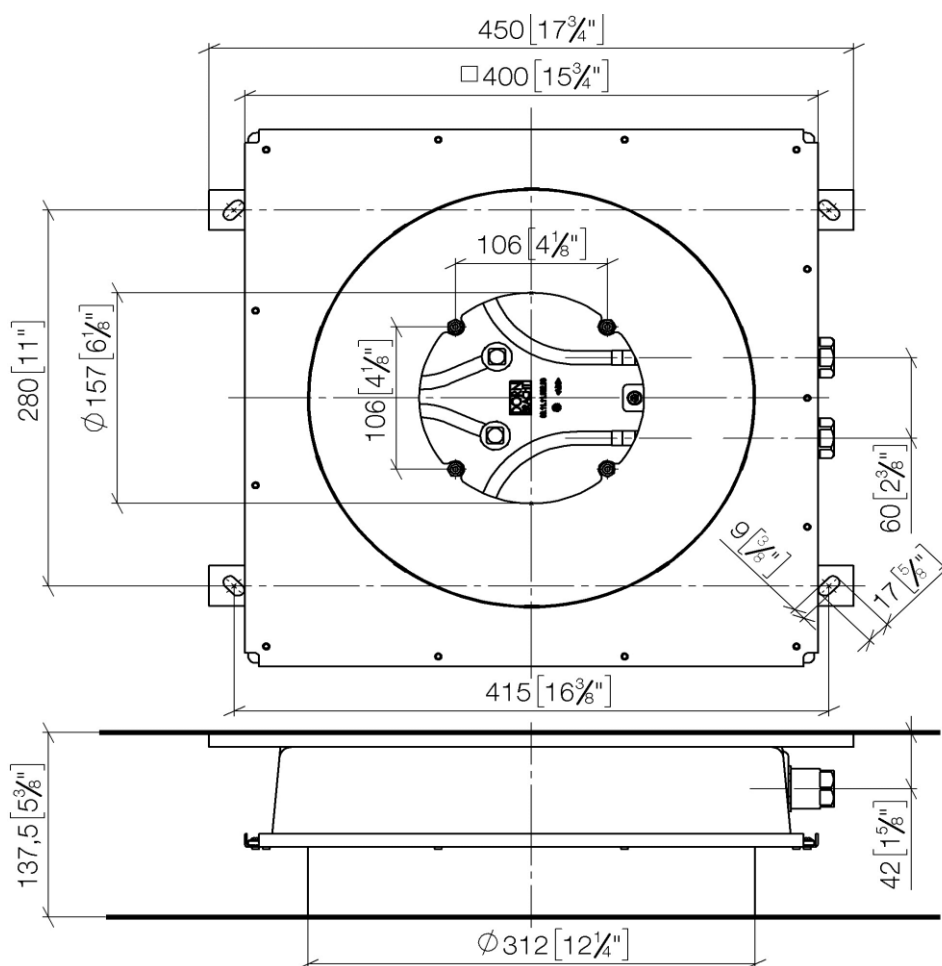

Artikel	751438	1. Ausgabe	5-2022
Article		1. Edition	
Articolo		1. Edizione	
Art. No	3503397090	Mut.	
Einbaukörper DORNBRACHT			
Corps à encastrer DORNBRACHT			
Corpo ad incasso DORNBRACHT			

**DORN
BRACHT**

Die Massangaben in Millimeter verstehen sich unter dem Vorbehalt der Werkstoleranzen, eventuell späterer Änderungen sowie weiterer Montagemöglichkeiten. Die Haftung für Folgen fehlerhafter oder unvollständiger Massangaben ist ausgeschlossen (Art. 100 OR).

Les dimensions en millimètre s'entendent sous réserve des tolérances d'usine, d'éventuelles modifications ultérieures, de même que de nouvelles possibilités de montage. La responsabilité ne peut être engagée en cas de cotes manquantes ou erronées (CD art. 100).

Le dimensioni in millimetri s'intendono fatte salve le tolleranze di fabbricazione, le eventuali modifiche successive e le ulteriori alternative di montaggio. Si declina qualsiasi responsabilità per le conseguenze legate a dimensioni errate o incomplete (art. 100 CO).