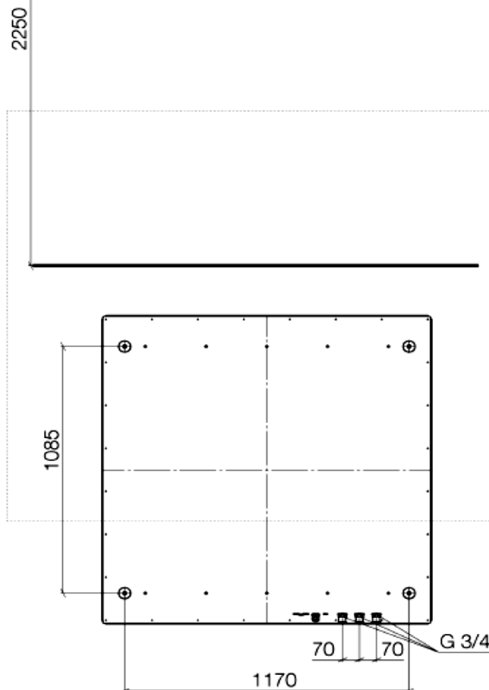

Artikel	752110	1. Ausgabe	
Article		1. Edition	5-2021
Articolo		1. Edizione	
Art. No	3562097090	Mut.	

Einbaukörper AQUAMOON UP
Corps à encastrer AQUAMOON UP
Corpo ad incasso AQUAMOON UP

Die Massangaben in Millimeter verstehen sich unter dem Vorbehalt der Werkstoleranzen, eventuell späterer Änderungen sowie weiterer Montagemöglichkeiten. Die Haftung für Folgen fehlerhafter oder unvollständiger Massangaben ist ausgeschlossen (Art. 100 OR).

Les dimensions en millimètre s'entendent sous réserve des tolérances d'usine, d'éventuelles modifications ultérieures, de même que de nouvelles possibilités de montage. La responsabilité ne peut être engagée en cas de cotes manquantes ou erronées (CD art. 100).

Le dimensioni in millimetri s'intendono fatte salve le tolleranze di fabbricazione, le eventuali modifiche successive e le ulteriori alternative di montaggio. Si declina qualsiasi responsabilità per le conseguenze legate a dimensioni errate o incomplete (art. 100 CO).