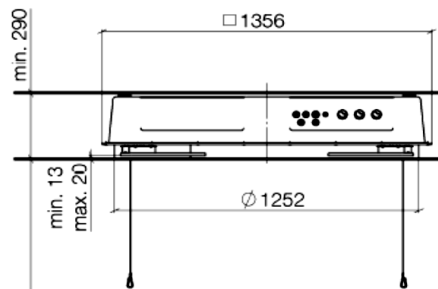

Artikel	752110	1. Ausgabe	
Article		1. Edition	5-2021
Articolo		1. Edizione	
Art. No	3562097090	Mut.	

Einbaukörper AQUAMOON UP
Corps à encastrer AQUAMOON UP
Corpo ad incasso AQUAMOON UP

Die Massangaben in Millimeter verstehen sich unter dem Vorbehalt der Werkstoleranzen, eventuell späterer Änderungen sowie weiterer Montagemöglichkeiten. Die Haftung für Folgen fehlerhafter oder unvollständiger Massangaben ist ausgeschlossen (Art. 100 OR).

Les dimensions en millimètre s'entendent sous réserve des tolérances d'usine, d'éventuelles modifications ultérieures, de même que de nouvelles possibilités de montage. La responsabilité ne peut être engagée en cas de cotes manquantes ou erronées (CD art. 100).

Le dimensioni in millimetri s'intendono fatte salve le tolleranze di fabbricazione, le eventuali modifiche successive e le ulteriori alternative di montaggio. Si declina qualsiasi responsabilità per le conseguenze legate a dimensioni errate o incomplete (art. 100 CO).