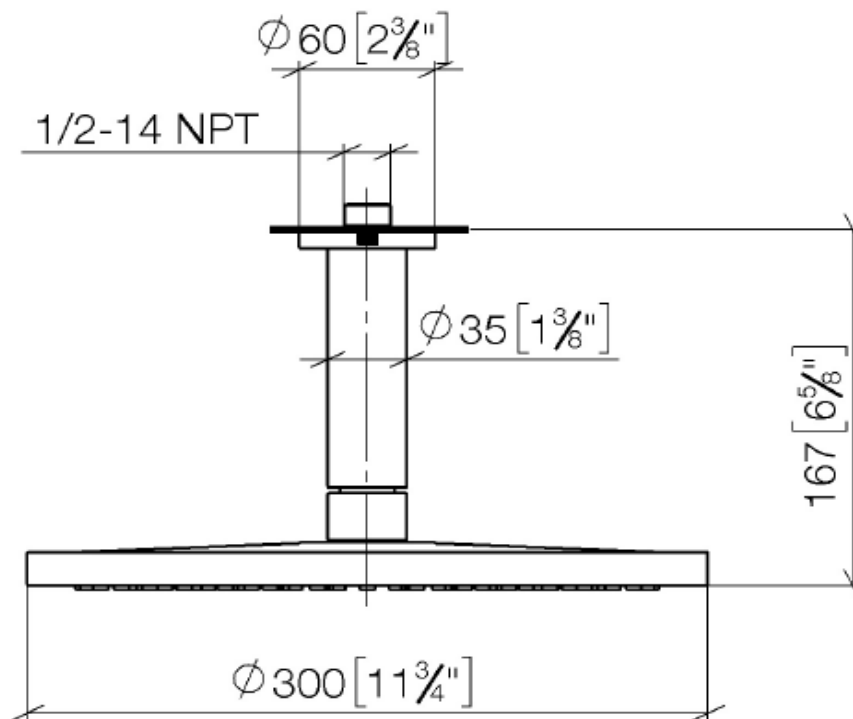

Artikel		1. Ausgabe	
Article	753005	1. Edition	6-2024
Articolo		1. Edizione	
Art. No	28688970-XX	Mut.	

Deckenbrause DORNBRACHT
Douche au plafond DORNBRACHT
Soffione al soffit. DORNBRACHT

Die Massangaben in Millimeter verstehen sich unter dem Vorbehalt der Werkstoleranzen, eventuell späterer Änderungen sowie weiterer Montagemöglichkeiten. Die Haftung für Folgen fehlerhafter oder unvollständiger Massangaben ist ausgeschlossen (Art. 100 OR).

Les dimensions en millimètre s'entendent sous réserve des tolérances d'usine, d'éventuelles modifications ultérieures, de même que de nouvelles possibilités de montage. La responsabilité ne peut être engagée en cas de cotes manquantes ou erronées (CD art. 100).

Le dimensioni in millimetri s'intendono fatte salve le tolleranze di fabbricazione, le eventuali modifiche successive e le ulteriori alternative di montaggio. Si declina qualsiasi responsabilità per le conseguenze legate a dimensioni errate o incomplete (art. 100 CO).