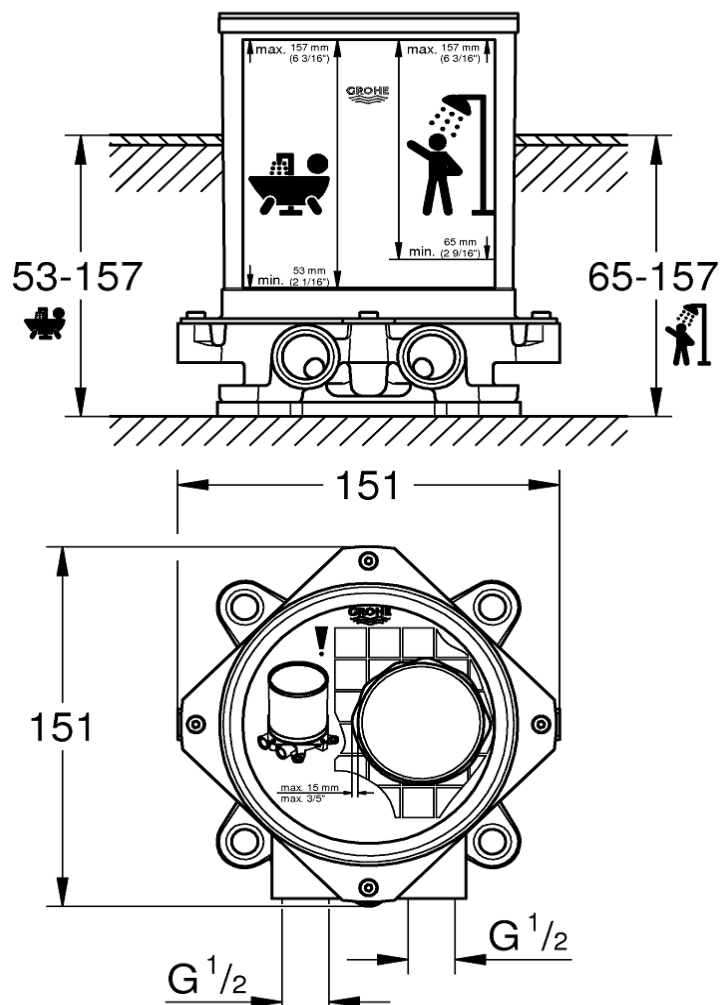

Artikel	755104	1. Ausgabe	5-2020
Article		1. Edition	
Articolo		1. Edizione	
Art. No	45984001	Mut.	
Einbaukörper GROHE 1/2"			
Corps à encastrer GROHE 1/2"			
Corpo ad incasso GROHE 1/2"			

GROHE

Die Massangaben in Millimeter verstehen sich unter dem Vorbehalt der Werkstoleranzen, eventuell späterer Änderungen sowie weiterer Montagemöglichkeiten. Die Haftung für Folgen fehlerhafter oder unvollständiger Massangaben ist ausgeschlossen (Art. 100 OR).

Les dimensions en millimètre s'entendent sous réserve des tolérances d'usine, d'éventuelles modifications ultérieures, de même que de nouvelles possibilités de montage. La responsabilité ne peut être engagée en cas de cotes manquantes ou erronées (CD art. 100).

Le dimensioni in millimetri s'intendono sotto le tolleranze di fabbricazione, le eventuali modifiche successive e le ulteriori alternative di montaggio. Si declina qualsiasi responsabilità per le conseguenze legate a dimensioni errate o incomplete (art. 100 CO).