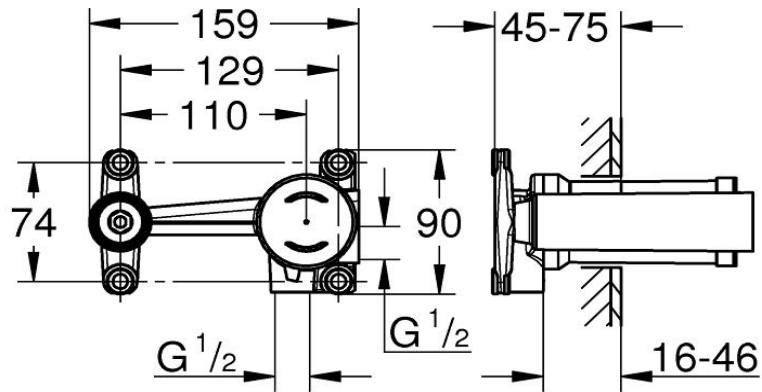

Artikel		1. Ausgabe	
Article	756024	1. Edition	6-2017
Articolo		1. Edizione	
Art. No	23571000	Mut.	

Einbaukörper GROHE
 Corps à encastrer GROHE
 Corpo ad incasso GROHE

Die Massangaben in Millimeter verstehen sich unter dem Vorbehalt der Werkstoleranzen, eventuell späterer Änderungen sowie weiterer Montagemöglichkeiten. Die Haftung für Folgen fehlerhafter oder unvollständiger Massangaben ist ausgeschlossen (Art. 100 OR).

Les dimensions en millimètre s'entendent sous réserve des tolérances d'usine, d'éventuelles modifications ultérieures, de même que de nouvelles possibilités de montage. La responsabilité ne peut être engagée en cas de cotes manquantes ou erronées (CD art. 100).

Le dimensioni in millimetri s'intendono fatte salve le tolleranze di fabbricazione, le eventuali modifiche successive e le ulteriori alternative di montaggio. Si declina qualsiasi responsabilità per le conseguenze legate a dimensioni errate o incomplete (art. 100 CO).