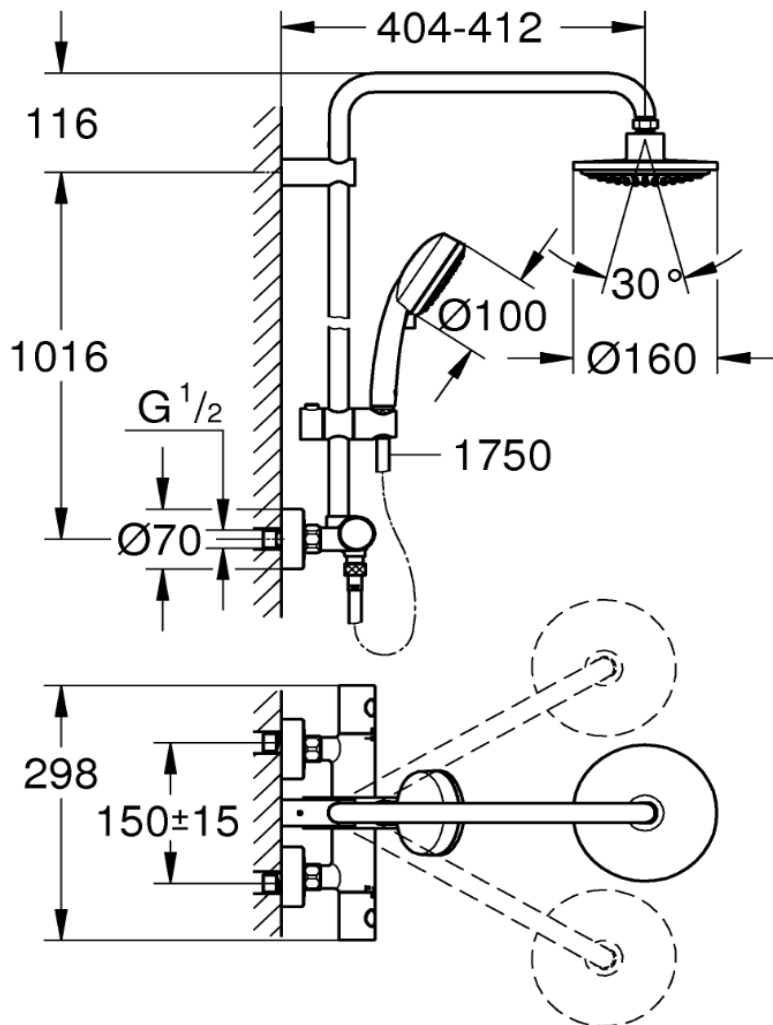

Artikel		1. Ausgabe
Article	756203	1. Edition 5-2018
Articolo		1. Edizione
Art. No	27922000	Mut.
Duschsystem TEMPESTA COSMOPOLITAN SYSTEM 210		
Système de douche TEMPESTA COSMOPOLITAN SYSTEM 210		
Sistema da doccia TEMPESTA COSMOPOLITAN SYSTEM 210		

GROHE

Die Massangaben in Millimeter verstehen sich unter dem Vorbehalt der Werkstoleranzen, eventuell späterer Änderungen sowie weiterer Montagemöglichkeiten. Die Haftung für Folgen fehlerhafter oder unvollständiger Massangaben ist ausgeschlossen (Art. 100 OR).

Les dimensions en millimètre s'entendent sous réserve des tolérances d'usine, d'éventuelles modifications ultérieures, de même que de nouvelles possibilités de montage. La responsabilité ne peut être engagée en cas de cotes manquantes ou erronées (CD art. 100).

Le dimensioni in millimetri s'intendono fatte salve le tolleranze di fabbricazione, le eventuali modifiche successive e le ulteriori alternative di montaggio. Si declina qualsiasi responsabilità per le conseguenze legate a dimensioni errate o incomplete (art. 100 CO).