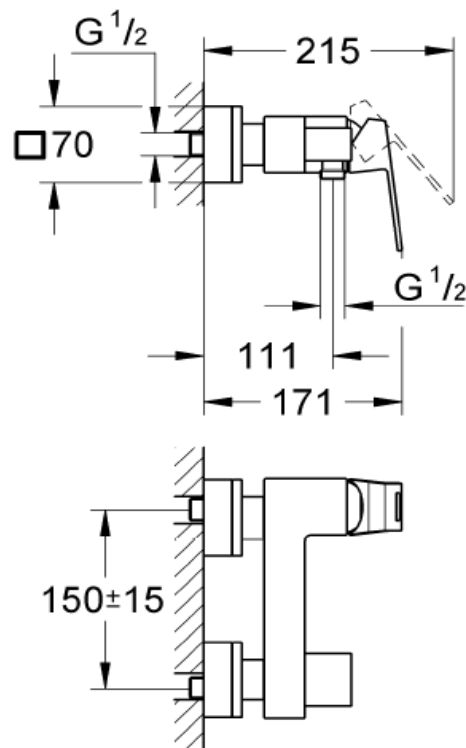

Artikel		1. Ausgabe	
Article	756436	1. Edition	1-2012
Articolo		1. Edizione	
Art. No	23145000	Mut.	1-2023

Duschenmischer EUROCUBE
Mélangeur de douche EUROCUBE
Miscel. da doccia EUROCUBE

GROHE

Die Massangaben in Millimeter verstehen sich unter dem Vorbehalt der Werkstoleranzen, eventuell späterer Änderungen sowie weiterer Montagemöglichkeiten. Die Haftung für Folgen fehlerhafter oder unvollständiger Massangaben ist ausgeschlossen (Art. 100 OR).

Les dimensions en millimètre s'entendent sous réserve des tolérances d'usine, d'éventuelles modifications ultérieures, de même que de nouvelles possibilités de montage. La responsabilité ne peut être engagée en cas de cotes manquantes ou erronées (CD art. 100).

Le dimensioni in millimetri s'intendono fatte salve le tolleranze di fabbricazione, le eventuali modifiche successive e le ulteriori alternative di montaggio. Si declina qualsiasi responsabilità per le conseguenze legate a dimensioni errate o incomplete (art. 100 CO).