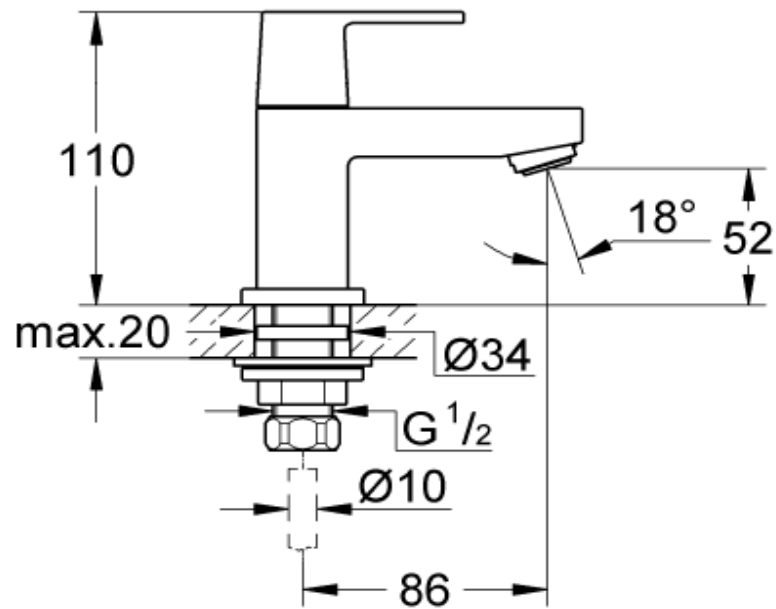

Artikel		1. Ausgabe	
Article	756447	1. Edition	1-2012
Articolo		1. Edizione	
Art. No	23137000	Mut.	1-2023

Standventil EUROCUBE
Robinet à colonne EUROCUBE
Rubinetto a colonna EUROCUBE

GROHE

Die Massangaben in Millimeter verstehen sich unter dem Vorbehalt der Werkstoleranzen, eventuell späterer Änderungen sowie weiterer Montagemöglichkeiten. Die Haftung für Folgen fehlerhafter oder unvollständiger Massangaben ist ausgeschlossen (Art. 100 OR).

Les dimensions en millimètre s'entendent sous réserve des tolérances d'usine, d'éventuelles modifications ultérieures, de même que de nouvelles possibilités de montage. La responsabilité ne peut être engagée en cas de cotes manquantes ou erronées (CD art. 100).

Le dimensioni in millimetri s'intendono fatte salve le tolleranze di fabbricazione, le eventuali modifiche successive e le ulteriori alternative di montaggio. Si declina qualsiasi responsabilità per le conseguenze legate a dimensioni errate o incomplete (art. 100 CO).