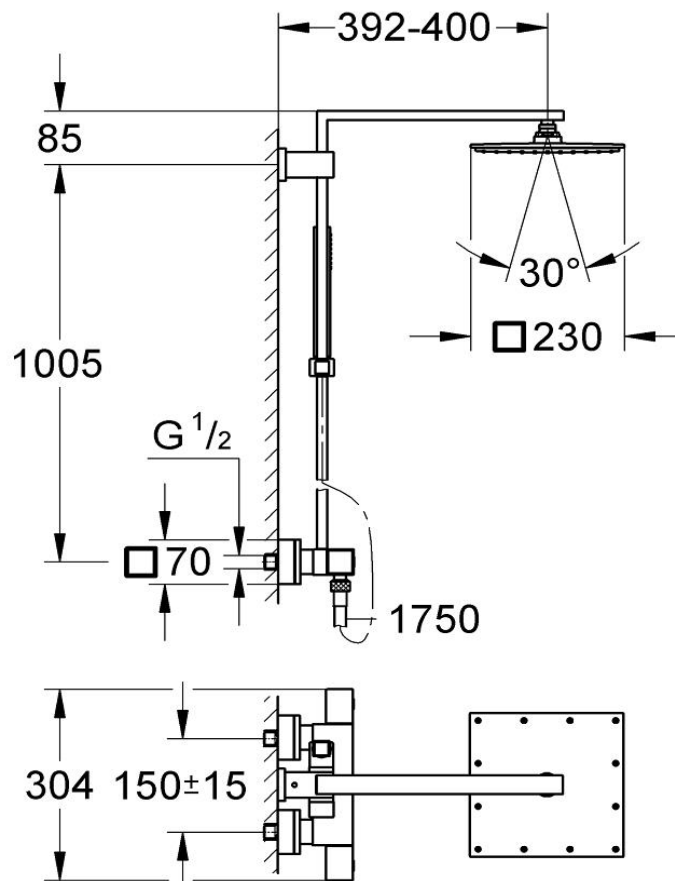

Artikel	756919	1. Ausgabe	7-2022
Article		1. Edition	
Articolo		1. Edizione	
Art. No	26087000	Mut.	
<b>Duschsystem EUPHORIA CUBE XXL System 230</b>			
<b>Système de douche EUPHORIA CUBE XXL System 230</b>			
<b>Sistema da doccia EUPHORIA CUBE XXL System 230</b>			

**GROHE**

Die Massangaben in Millimeter verstehen sich unter dem Vorbehalt der Werkstoleranzen, eventuell späterer Änderungen sowie weiterer Montagemöglichkeiten. Die Haftung für Folgen fehlerhafter oder unvollständiger Massangaben ist ausgeschlossen (Art. 100 OR).

*Les dimensions en millimètre s'entendent sous réserve des tolérances d'usine, d'éventuelles modifications ultérieures, de même que de nouvelles possibilités de montage. La responsabilité ne peut être engagée en cas de cotes manquantes ou erronées (CD art. 100).*

Le dimensioni in millimetri s'intendono fatte salve le tolleranze di fabbricazione, le eventuali modifiche successive e le ulteriori alternative di montaggio. Si declina qualsiasi responsabilità per le conseguenze legate a dimensioni errate o incomplete (art. 100 CO).