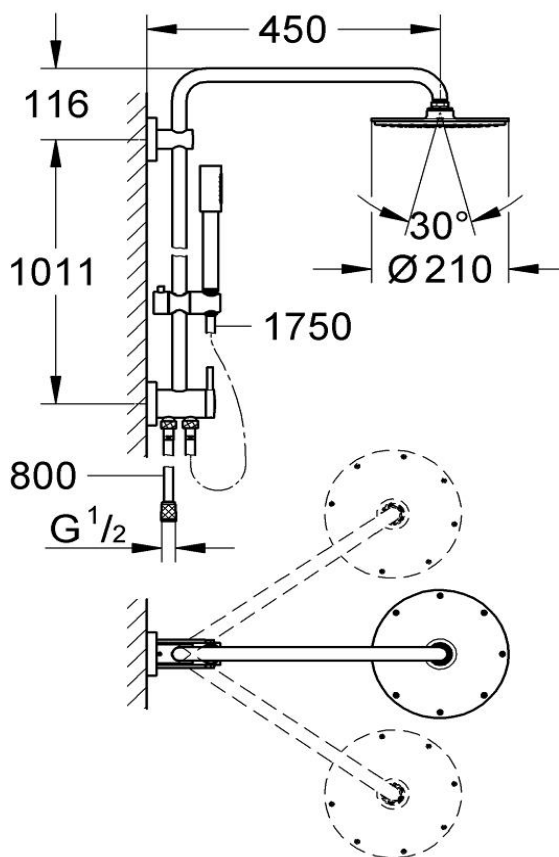

Artikel	1. Ausgabe	
Article	756978	1. Edition
Articolo		1. Edizione

12-2023

Art. No	27058000	Mut.
---------	-----------------	-------------

Duschsystem RAINSHOWER 210

Système de douche RAINSHOWER 210

Sistema da doccia RAINSHOWER 210

GROHE

Die Massangaben in Millimeter verstehen sich unter dem Vorbehalt der Werkstoleranzen, eventuell späterer Änderungen sowie weiterer Montagemöglichkeiten. Die Haftung für Folgen fehlerhafter oder unvollständiger Massangaben ist ausgeschlossen (Art. 100 OR).

Les dimensions en millimètre s'entendent sous réserve des tolérances d'usine, d'éventuelles modifications ultérieures, de même que de nouvelles possibilités de montage. La responsabilité ne peut être engagée en cas de cotes manquantes ou erronées (CD art. 100).

Le dimensioni in millimetri s'intendono fatte salve le tolleranze di fabbricazione, le eventuali modifiche successive e le ulteriori alternative di montaggio. Si declina qualsiasi responsabilità per le conseguenze legate a dimensioni errate o incomplete (art. 100 CO).