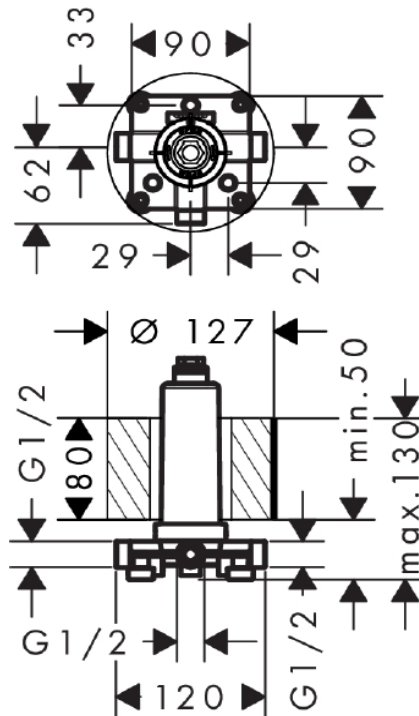

Artikel	757019	1. Ausgabe	
Article		1. Edition	1-2018
Articolo		1. Edizione	
Art. No	24010180	Mut.	7-2022

Einbaukörper RAINMAKER SELECT
Corps d'encastrement RAINMAKER SELECT
Corpo ad incasso RAINMAKER SELECT

hansgrohe

Die Massangaben in Millimeter verstehen sich unter dem Vorbehalt der Werkstoleranzen, eventuell späterer Änderungen sowie weiterer Montagemöglichkeiten. Die Haftung für Folgen fehlerhafter oder unvollständiger Massangaben ist ausgeschlossen (Art. 100 OR).

Les dimensions en millimètre s'entendent sous réserve des tolérances d'usine, d'éventuelles modifications ultérieures, de même que de nouvelles possibilités de montage. La responsabilité ne peut être engagée en cas de cotes manquantes ou erronées (CD art. 100).

Le dimensioni in millimetri s'intendono fatte salve le tolleranze di fabbricazione, le eventuali modifiche successive e le ulteriori alternative di montaggio. Si declina qualsiasi responsabilità per le conseguenze legate a dimensioni errate o incomplete (art. 100 CO).